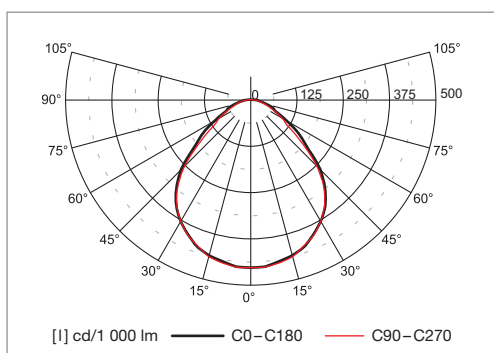

## Materiál:

- těleso: ocelový plech povrchově chráněný lakem nanášeným práškovou technologií
- barva: bílá RAL 9003
- difuzér: mikroprismatický optický systém

**Stupeň krytí:** IP54/20 – IP54 (rámeček k tělesu svítidla), IP20 těleso svítidla

## MONTÁŽ DO MODULU M600

Výkon* W	Kód	Příkon W	Svět. tok (lm)	lm/W	Teplota chrom. K	Ra	Montážní otvor L' × B' (mm)	L × B × H (mm)	Kg
4×14	35-909/414/NW	45	5 100	113	4 000	>80	565 × 565	595 × 595 × 112	4.5
4×14	35-909/414/TW	45	5 100	113	4 000	>80	565 × 565	595 × 595 × 112	4.5