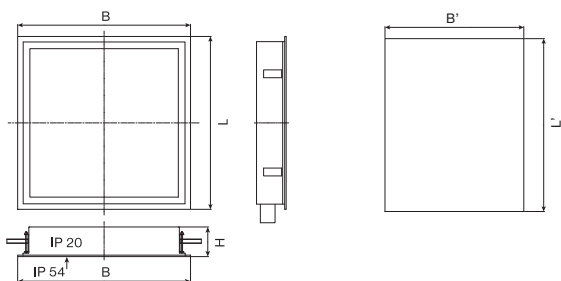

Montážní otvor v sádrokartonu

MTBF napájecího zdroje** 50 000 h
(MTBF: střední doba mezi poruchami)

Pokles světelného toku:** > 50 000 h (L90B10)

Stabilita barvy světla: 3 SDCM

** Platí pro teplotu okolí 25 °C