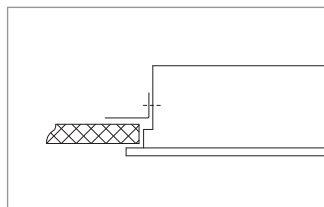

MONTÁŽ DO SÁDROKARTONU