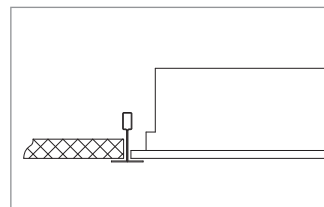

MONTÁŽ DO MODULU M600

Výkon* W	Kód	Příkon W	Svět. tok (lm)	lm/W	Teplota chrom. K	Ra	Montážní otvor L' × B' (mm)	L × B × H (mm)	Kg
4×14	35-909/414/NW	45	5 100	113	4 000	>80	565 × 565	595 × 595 × 112	4.5
4×14	35-909/414/TW	45	5 100	113	4 000	>80	565 × 565	595 × 595 × 112	4.5

* Referenční výkon pro účely porovnání se zářivkami.

N – LED driver

T – LED driver stmívatelný DALI