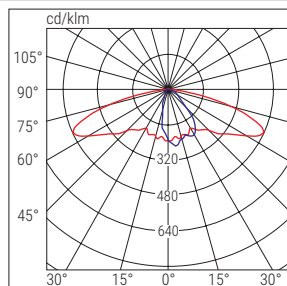

OPTIKA MĚSTSKÉ CYKLOSTEZKY / PARKOVIŠTĚ URBAN CYCLING PATH / PARKING OPTICS

■ C0-C180 ■ C90-C270

MOŽNOSTI VYUŽITÍ OPTIK

Předměstské nebo městské cesty (ME2, ME3A, ME3B, ME4A, ME4B, ME5, ME6) a cyklostezky (CE, S)

FIELDS OF OPTICS APPLICATION

Suburban and urban roads (ME2, ME3A, ME3B, ME4A, ME4B, ME5, ME6) and cycle paths (CE, S)

Kód Code	Popis Description	Optika Optics	Příkon Power W	Teplota chrom. Colour Temp. K	CRI	Svět. tok LED LED Flux lm (Tj=25°C)	Svět. tok Flux lm	lm/W	Kg
46030	STRADA LED DL/MV 35 R EX 4K	příměstská ulice Extraburban street	34	4000	>70	5750	4750	140	5,5
46031	STRADA LED DL/MV 50 R EX 4K	příměstská ulice Extraburban street	51	4000	>70	8000	7000	137	5,5
46032	STRADA LED DL/MV 70 R EX 4K	příměstská ulice Extraburban street	66	4000	>70	12000	9950	135	5,5
46033	STRADA LED DL/MV 110 R EX 4K	příměstská ulice Extraburban street	109	4000	>70	15850	13900	135	5,5
46034	STRADA LED DL/MV 130 R EX 4K	příměstská ulice Extraburban street	130	4000	>70	20600	16900	130	5,5
46035	STRADA LED DL/MV 35 R EX L 4K	přím. ulice dlouhý dosah Long range Extr. Urb. Street	34	4000	>70	5750	4750	140	5,5
46036	STRADA LED DL/MV 50 R EX L 4K	přím. ulice dlouhý dosah Long range Extr. Urb. Street	51	4000	>70	8000	7000	137	5,5
46037	STRADA LED DL/MV 70 R EX L 4K	přím. ulice dlouhý dosah Long range Extr. Urb. Street	66	4000	>70	12000	9950	135	5,5
46038	STRADA LED DL/MV 110 R EX L 4K	přím. ulice dlouhý dosah Long range Extr. Urb. Street	109	4000	>70	15850	13900	135	5,5
46039	STRADA LED DL/MV 130 R EX L 4K	přím. ulice dlouhý dosah Long range Extr. Urb. Street	130	4000	>70	20600	16900	130	5,5
46040	STRADA LED DL/MV 25 R UC 4K	městské cyklostezky/parky Urban Cycle/Ped/Park	24	4000	>70	4000	3300	138	5,5
46041	STRADA LED DL/MV 35 R UC 4K	městské cyklostezky/parky Urban Cycle/Ped/Park	34	4000	>70	5750	4600	140	5,5
46042	STRADA LED DL/MV 50 R UC 4K	městské cyklostezky/parky Urban Cycle/Ped/Park	51	4000	>70	8000	6500	137	5,5
46043	STRADA LED DL/MV 65 R UC 4K	městské cyklostezky/parky Urban Cycle/Ped/Park	66	4000	>70	12000	8900	135	5,5

VIRTUÁLNÍ PŮLNOC / VIRTUAL MIDNIGHT - DALI

VIRTUÁLNÍ PŮLNOC A ROZHRANÍ DALI / VIRTUAL MIDNIGHT AND DALI INTERFACE

173 pouliční osvětlení / street lighting