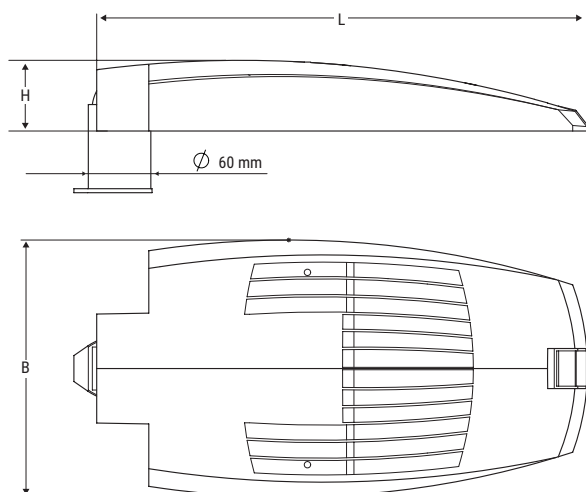

>70 000 h (S70, S100, S150) (L80B20)

>75 000 h (S30, S50) (L80B20)

Montáž stožár nebo výložník Ø 60 mm

Těleso tlakový odlitek z hliníku v barvě RAL 7040

Optika parabolický reflektor z leštěného hliníku

Difuzér tvrzené sklo, 5 mm

Luminous flux retention at 25 °C

>70,000 h (S70, S100, S150) (L80B20)

>75,000 h (S30, S50) (L80B20)

Mounting pole or arm Ø60 mm

Housing polyester powder-coated die-cast aluminium, RAL 7040

Optics parabolic blades, made of anti-iridescent polished anodised aluminium

Screen tempered glass, 5mm thick

Compliance EN 60598-1, EN 60598-2-3, EN 60598-2-22, EN 62471 (photobiological-risk free), 2014/53/EU

Applications

public and private roads, parking

Rozměry
Dimensions
mm

L	B	H	Ø
611	320	88	60