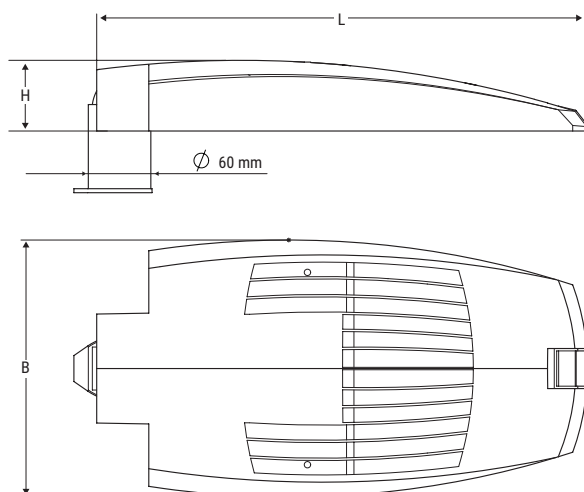

>70 000 h (S70, S100, S150) (L80B20)

>75 000 h (S30, S50) (L80B20)

Montáž stožár nebo výložník Ø 60 mm

Těleso tlakový odlitek z hliníku v barvě RAL 7040

Optika parabolický reflektor z leštěného hliníku

Difuzér tvrzené sklo, 5 mm

Luminous flux retention at 25 °C

>70,000 h (S70, S100, S150) (L80B20)

>75,000 h (S30, S50) (L80B20)

Mounting pole or arm Ø60 mm

Housing polyester powder-coated die-cast aluminium, RAL 7040

Optics parabolic blades, made of anti-iridescent polished anodised aluminium

Screen tempered glass, 5mm thick

Compliance EN 60598-1, EN 60598-2-3, EN 60598-2-22, EN 62471 (photobiological-risk free), 2014/53/EU

Applications

public and private roads, parking

Rozměry
Dimensions
mm

L	B	H	Ø
611	320	88	60