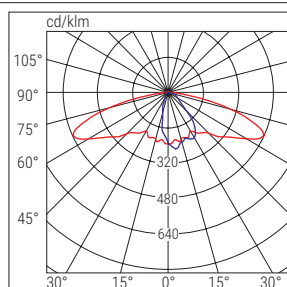

OPTIKA MĚSTSKÉ CYKLOSTEZKY / PARKOVIŠTĚ URBAN CYCLING PATH / PARKING OPTICS

■ C0-C180 ■ C90-C270

MOŽNOSTI VYUŽITÍ OPTIK

Předměstské nebo městské cesty (ME2, ME3A, ME3B, ME4A, ME4B, ME5, ME6) a cyklostezky (CE, S)

FIELDS OF OPTICS APPLICATION

Suburban and urban roads (ME2, ME3A, ME3B, ME4A, ME4B, ME5, ME6) and cycle paths (CE, S)

Kód Code	Popis Description	Optika Optics	Příkon Power W	Teplota chrom. Colour Temp. K	CRI	Svět. tok LED LED Flux lm (Tj=25°C)	Svět. tok Flux lm	lm/W	Kg
46030	STRADA LED DL/MV 35 R EX 4K	příměstská ulice Extraburban street	34	4000	>70	5750	4750	140	5,5
46031	STRADA LED DL/MV 50 R EX 4K	příměstská ulice Extraburban street	51	4000	>70	8000	7000	137	5,5
46032	STRADA LED DL/MV 70 R EX 4K	příměstská ulice Extraburban street	66	4000	>70	12000	9950	135	5,5
46033	STRADA LED DL/MV 110 R EX 4K	příměstská ulice Extraburban street	109	4000	>70	15850	13900	135	5,5
46034	STRADA LED DL/MV 130 R EX 4K	příměstská ulice Extraburban street	130	4000	>70	20600	16900	130	5,5
46035	STRADA LED DL/MV 35 R EX L 4K	přím. ulice hluboký paprsek Long range Extr. Urb. Street	34	4000	>70	5750	4750	140	5,5
46036	STRADA LED DL/MV 50 R EX L 4K	přím. ulice hluboký paprsek Long range Extr. Urb. Street	51	4000	>70	8000	7000	137	5,5
46037	STRADA LED DL/MV 70 R EX L 4K	přím. ulice hluboký paprsek Long range Extr. Urb. Street	66	4000	>70	12000	9950	135	5,5
46038	STRADA LED DL/MV 110 R EX L 4K	přím. ulice hluboký paprsek Long range Extr. Urb. Street	109	4000	>70	15850	13900	135	5,5
46039	STRADA LED DL/MV 130 R EX L 4K	přím. ulice hluboký paprsek Long range Extr. Urb. Street	130	4000	>70	20600	16900	130	5,5
46040	STRADA LED DL/MV 25 R UC 4K	městské cyklostezky/parky Urban Cycle/Ped/Park	24	4000	>70	4000	3300	138	5,5
46041	STRADA LED DL/MV 35 R UC 4K	městské cyklostezky/parky Urban Cycle/Ped/Park	34	4000	>70	5750	4600	140	5,5
46042	STRADA LED DL/MV 50 R UC 4K	městské cyklostezky/parky Urban Cycle/Ped/Park	51	4000	>70	8000	6500	137	5,5
46043	STRADA LED DL/MV 65 R UC 4K	městské cyklostezky/parky Urban Cycle/Ped/Park	66	4000	>70	12000	8900	135	5,5