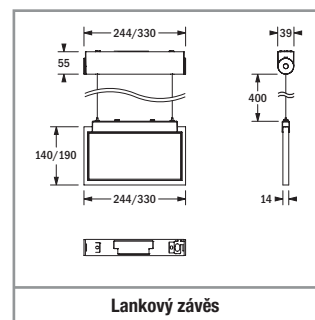

REGO LED

Orientační svítidlo s částečně hranatým a částečně oblým tělesem z plastu. Těleso s vestavěným pantem pro přisazenou nástěnnou nebo stropní montáž s doplňkovým příslušenstvím. Homogenní rozptyl světla pro optimální nasvícení bezpečnostní značky. 1- nebo 2-stranná indikace únikové cesty díky výměnným foliím.

Verze pro přisazenou nástěnnou a stropní montáž, vestavnou stropní montáž (do podhledů) a lankovou závěsnou montáž, s doplňkovým příslušenstvím i pro konzolu.

MONTÁŽ

MONTÁŽ S PŘÍSLUŠENSTVÍM

TECHNICKÉ PARAMETRY

Těleso: Polykarbonát, bílá (RAL 9010)
Rámeček: Polykarbonát, bílá (RAL 9010)
Difuzér: PMMA (difuzér)
Polykarbonát (tištěná folie)
Pokles světelného toku $L_{80}B_{20}$: 50,000 h

Stabilita barev: 3 SDCM
Teplota chromatičnosti: 6,500 K
CRI: 70
Optická komunikace u verze: LIFE

Uvedení do provozu: Pro Autotest – autonomie, operační režim PS, monitoring skupiny a test autonomie jsou programovatelné pouze z aplikace B.connect na smartphonu na lokálním svítidle.

S VLASTNÍM NAPÁJENÍM

Síťové napájení: 198 V – 254 V / 50 Hz
Upřesnění: stále svítící (SA) a nouzově svítící (SE)
Teplota okolí: -10 °C až +45 °C
Třída ochrany: II

DECENTRALIZOVANÉ NAPÁJENÍ

Síťové napájení: 24 V +/- 20 % DC
Napájení z baterie: 24 V +/- 20 % DC
Teplota okolí: -20 °C až + 40 °C
Třída ochrany: III

CENTRÁLNÍ NAPÁJENÍ

Síťové napájení: 198 V – 254 V / 50 Hz
Napájení z baterie: 176 V – 276 V
Teplota okolí: -20 °C až + 40 °C
Třída ochrany: II
Napájení (alt.): 90 V – 254 V / 50/60 Hz
Napájení z baterie (alt.): 90 V – 276 V