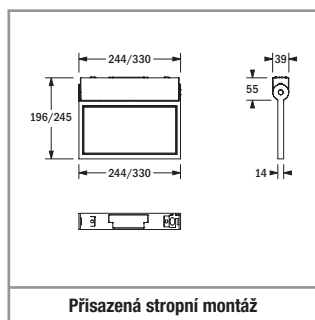

REGO LED

Orientační svítidlo s částečně hranatým a částečně oblým tělesem z plastu. Těleso s vestavěným pantem pro přisazenou nástěnnou nebo stropní montáž s doplňkovým příslušenstvím. Homogenní rozptyl světla pro optimální nasvícení bezpečnostní značky. 1- nebo 2-stranná indikace únikové cesty díky výměnným foliím.

Verze pro přisazenou nástěnnou a stropní montáž, vestavnou stropní montáž (do podhledů) a lankovou závěsnou montáž, s doplňkovým příslušenstvím i pro konzolu.

MONTÁŽ

MONTÁŽ S PŘÍSLUŠENSTVÍM

TECHNICKÉ PARAMETRY

Těleso: Polykarbonát, bílá (RAL 9010)
Rámeček: Polykarbonát, bílá (RAL 9010)
Difuzér: PMMA (difuzér)
Polykarbonát (tištěná folie)
Pokles světelného toku $L_{80}B_{20}$: 50,000 h

Stabilita barev: 3 SDCM
Teplota chromatičnosti: 6,500 K
CRI: 70
Optická komunikace u verze: LIFE

Uvedení do provozu: Pro Autotest – autonomie, operační režim PS, monitoring skupiny a test autonomie jsou programovatelné pouze z aplikace B.connect na smartphonu na lokálním svítidle.

S VLASTNÍM NAPÁJENÍM

Síťové napájení: 198 V – 254 V / 50 Hz
Upřesnění: stále svítící (SA) a nouzově svítící (SE)
Teplota okolí: -10 °C až +45 °C
Třída ochrany: II

DECENTRALIZOVANÉ NAPÁJENÍ

Síťové napájení: 24 V +/- 20 % DC
Napájení z baterie: 24 V +/- 20 % DC
Teplota okolí: -20 °C až + 40 °C
Třída ochrany: III

CENTRÁLNÍ NAPÁJENÍ

Síťové napájení: 198 V – 254 V / 50 Hz
Napájení z baterie: 176 V – 276 V
Teplota okolí: -20 °C až + 40 °C
Třída ochrany: II
Napájení (alt.): 90 V – 254 V / 50/60 Hz
Napájení z baterie (alt.): 90 V – 276 V