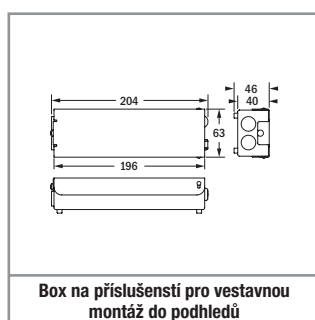

REGO LED

Orientační svítidlo s částečně hranatým a částečně oblým tělesem z plastu. Těleso s vestavěným pantem pro přisazenou nástěnnou nebo stropní montáž s doplňkovým příslušenstvím. Homogenní rozptyl světla pro optimální nasvícení bezpečnostní značky. 1- nebo 2-stranná indikace únikové cesty díky výměnným foliím.

Verze pro přisazenou nástěnnou a stropní montáž, vestavnou stropní montáž (do podhledů) a lankovou závěsnou montáž, s doplňkovým příslušenstvím i pro konzolu.

MONTÁŽ

MONTÁŽ S PŘÍSLUŠENSTVÍM

TECHNICKÉ PARAMETRY

Těleso: Polykarbonát, bílá (RAL 9010)
Rámeček: Polykarbonát, bílá (RAL 9010)
Difuzér: PMMA (difuzér)
Polykarbonát (tištěná folie)
Pokles světelného toku $L_{80}B_{20}$: 50,000 h

Stabilita barev: 3 SDCM
Teplota chromatičnosti: 6,500 K
CRI: 70
Optická komunikace u verze: LIFE

Uvedení do provozu: Pro Autotest – autonomie, operační režim PS, monitoring skupiny a test autonomie jsou programovatelné pouze z aplikace B.connect na smartphonu na lokálním svítidle.

S VLASTNÍM NAPÁJENÍM

Síťové napájení: 198 V – 254 V / 50 Hz
Upřesnění: stále svítící (SA) a nouzově svítící (SE)
Teplota okolí: -10 °C až +45 °C
Třída ochrany: II

DECENTRALIZOVANÉ NAPÁJENÍ

Síťové napájení: 24 V +/- 20 % DC
Napájení z baterie: 24 V +/- 20 % DC
Teplota okolí: -20 °C až + 40 °C
Třída ochrany: III

CENTRÁLNÍ NAPÁJENÍ

Síťové napájení: 198 V – 254 V / 50 Hz
Napájení z baterie: 176 V – 276 V
Teplota okolí: -20 °C až + 40 °C
Třída ochrany: II
Napájení (alt.): 90 V – 254 V / 50/60 Hz
Napájení z baterie (alt.): 90 V – 276 V