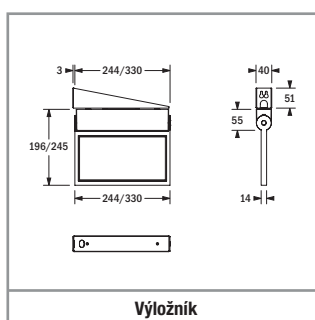

REGO LED

Orientační svítidlo s částečně hranatým a částečně oblým tělesem z plastu. Těleso s vestavěným pantem pro přisazenou nástěnnou nebo stropní montáž s doplňkovým příslušenstvím. Homogenní rozptyl světla pro optimální nasvícení bezpečnostní značky. 1- nebo 2-stranná indikace únikové cesty díky výměnným foliím.

Verze pro přisazenou nástěnnou a stropní montáž, vestavnou stropní montáž (do podhledů) a lankovou závěsnou montáž, s doplňkovým příslušenstvím i pro konzolu.

MONTÁŽ

MONTÁŽ S PŘÍSLUŠENSTVÍM

TECHNICKÉ PARAMETRY

Těleso: Polykarbonát, bílá (RAL 9010)
Rámeček: Polykarbonát, bílá (RAL 9010)
Difuzér: PMMA (difuzér)
Polykarbonát (tištěná folie)
Pokles světelného toku $L_{80}B_{20}$: 50,000 h

Stabilita barev: 3 SDCM
Teplota chromatičnosti: 6,500 K
CRI: 70
Optická komunikace u verze: LIFE

Uvedení do provozu: Pro Autotest – autonomie, operační režim PS, monitoring skupiny a test autonomie jsou programovatelné pouze z aplikace B.connect na smartphonu na lokálním svítidle.

S VLASTNÍM NAPÁJENÍM

Síťové napájení: 198 V – 254 V / 50 Hz
Upřesnění: stále svítící (SA) a nouzově svítící (SE)
Teplota okolí: -10 °C až +45 °C
Třída ochrany: II

DECENTRALIZOVANÉ NAPÁJENÍ

Síťové napájení: 24 V +/- 20 % DC
Napájení z baterie: 24 V +/- 20 % DC
Teplota okolí: -20 °C až + 40 °C
Třída ochrany: III

CENTRÁLNÍ NAPÁJENÍ

Síťové napájení: 198 V – 254 V / 50 Hz
Napájení z baterie: 176 V – 276 V
Teplota okolí: -20 °C až + 40 °C
Třída ochrany: II
Napájení (alt.): 90 V – 254 V / 50/60 Hz
Napájení z baterie (alt.): 90 V – 276 V