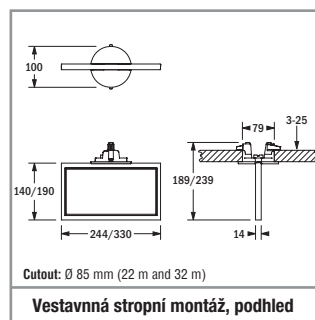

REGO LED

Orientační svítidlo s částečně hranatým a částečně oblým tělesem z plastu. Těleso s vestavěným pantem pro přisazenou nástěnnou nebo stropní montáž s doplňkovým příslušenstvím. Homogenní rozptyl světla pro optimální nasvícení bezpečnostní značky. 1- nebo 2-stranná indikace únikové cesty díky výměnným foliím.

Verze pro přisazenou nástěnnou a stropní montáž, vestavnou stropní montáž (do podhledů) a lankovou závěsnou montáž, s doplňkovým příslušenstvím i pro konzolu.

MONTÁŽ

MONTÁŽ S PŘÍSLUŠENSTVÍM

TECHNICKÉ PARAMETRY

Těleso: Polykarbonát, bílá (RAL 9010)
Rámeček: Polykarbonát, bílá (RAL 9010)
Difuzér: PMMA (difuzér)
Polykarbonát (tištěná folie)
Pokles světelného toku $L_{80}B_{20}$: 50,000 h

Stabilita barev: 3 SDCM
Teplota chromatičnosti: 6,500 K
CRI: 70
Optická komunikace u verze: LIFE

Uvedení do provozu: Pro Autotest – autonomie, operační režim PS, monitoring skupiny a test autonomie jsou programovatelné pouze z aplikace B.connect na smartphonu na lokálním svítidle.

S VLASTNÍM NAPÁJENÍM

Síťové napájení: 198 V – 254 V / 50 Hz
Upřesnění: stále svítící (SA) a nouzově svítící (SE)
Teplota okolí: -10 °C až +45 °C
Třída ochrany: II

DECENTRALIZOVANÉ NAPÁJENÍ

Síťové napájení: 24 V +/- 20 % DC
Napájení z baterie: 24 V +/- 20 % DC
Teplota okolí: -20 °C až + 40 °C
Třída ochrany: III

CENTRÁLNÍ NAPÁJENÍ

Síťové napájení: 198 V – 254 V / 50 Hz
Napájení z baterie: 176 V – 276 V
Teplota okolí: -20 °C až + 40 °C
Třída ochrany: II
Napájení (alt.): 90 V – 254 V / 50/60 Hz
Napájení z baterie (alt.): 90 V – 276 V