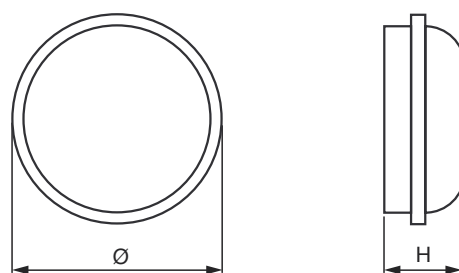

TECHNICKÉ PARAMETRY

Příkon 15, 20 W

Jmenovité napětí 220/240 VAC - 50/60 Hz

Normy ČSN EN60598-1, ČSN EN60598-2-1

Stupeň krytí IP65

Provozní teplota -20°C +40°C

Montáž nástěnná, stropní

Barvy rámu bílá, černá

Těleso stabilizovaný PC, odolný proti UV záření, samozhášivý

Difuzor stabilizovaný PC, odolný proti UV záření, samozhášivý

Driver integrovaný, elektronický

W	L	Rozměry (mm) B	H	Hmot. kg
15	166		62	0,25
20	220		71	0,39