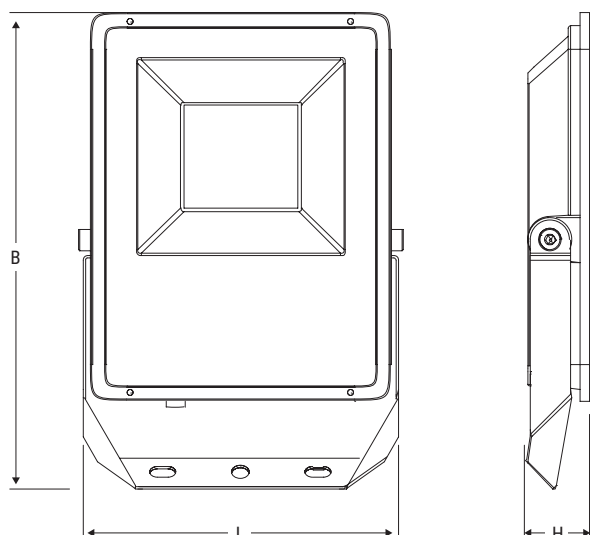

## Applications

residential, services sector, industry

W	Rozměry Dimension mm		
	L	B	H
10	97	110	27
20	118	141	33
30	136	163	33
50	146	175	33
100	252	222	38
200	390	265	38