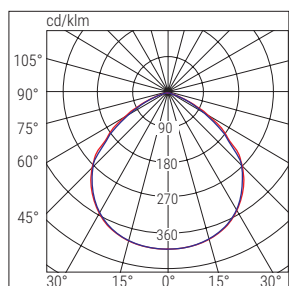

FL/FL-DUAL SENSOR

■ C0-C180 ■ C90-C270