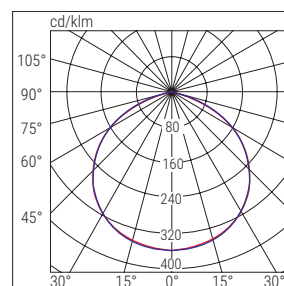

FL VYSOKÝ VÝKON / HIGH POWER

■ C90-C270 ■ C0-C180