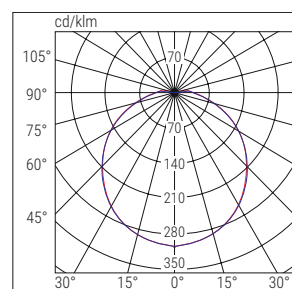

Konfigurace podle ČSN EN 1838 / Performance according to EN 1838

Výška Height 	Vzdálenost Centre distance ÚNIKOVÉ CESTY / ESCAPE ROUTES 		Osvětlená plocha Illuminated surface area ANTIPANICKÉ OSVĚTLENÍ / LARGE AREAS 		
	(m)	Stěna / Wall (m)	Strop / Ceiling (m)	Stěna / Wall (m)	Strop / Ceiling (m)
2,5	6	-	6 × 6	-	
3	-	10	-	6 × 6	

Osvětlení >1 lx na úrovni podlahy podél středové osy bez odrazů Emax/Emin <40
Lighting >1 lx at floor level along the centre line without reflection Emax/Emin <40

Osvětlení >0,5 lx na úrovni podlahy bez odrazů Emax/Emin <40
Lighting >0.5 lx at floor level without reflections Emax/Emin <40

LUMAX 65

■ C0-C180 ■ C90-C270

Parametry se týkají modelu 37126 278 lm

Performance with reference to luminaire Code 37126 278 lm

Udržovací číselník 0,8

Maintenance coefficient 0.8

	Kód Code	W	Popis Description	Verze Version	Autonomie Autonomy h	Svět. tok Flux SE lm	Svět. tok Flux SA lm	Příkon Absorbed Power		Pozn. Notes
								DC	AC (SE/SA)	
CT	37126	36GL	LUMAX65 GR SE/SA CT 4K	SE/SA/PS	1/1,5/2/3/8	340/227/227/170/68	1850	5/18 W		
	37236	36GL	LUMAX65 GR SE/SA CT 4K MW	SE/SA/PS	1/1,5/2/3/8	340/227/227/170/68	1850	5/18 W		
K zařízením CT mohou být integrována volitelná zařízení pro rozšíření na další systémy: kód modulu LG 15036 – kód modulu LGFM 15037 – kód modulu DALI 15038 The CT luminaires can integrate optional devices for expansion to other systems: LG Module code 15036 – LGFM Module code 15037 – DALI Module code 15038										
CTS	LG230									
	31090	36GL	LUMAX65 GR LG230 SE/SA 4K	SE/SA		1850	1850	18,5 W	20 VA	
	31208	36GL	LUMAX65 GR LG230 SE/SA 4K MW	SE/SA		1850	1850	18,5 W	20 VA	
	LG24									
HT	32067	36GL	LUMAX65 GR LG24 SE/SA 4K	SE/SA		340	1850	4,3 W	18,5 VA	
	32122	36GL	LUMAX65 GR LG24 SE/SA 4K MW	SE/SA		340	1850	4,3 W	18,5 VA	
HT	31092	36GL	LUMAX65 GR HT 4K	HT		1850	1850	17 W	18,5 VA	
	31210	36GL	LUMAX65 GR HT 4K MW	HT		1850	1850	17 W	18,5 VA	

PŘÍSLUŠENSTVÍ – nutno objednat zvlášť / ACCESSORIES – to be ordered separately

MODUL LG – LGFM – DALI
LG – LGFM – DALI MODULE

LG – Kód / Code 15036
LGFM – Kód / Code 15037
DALI – Kód / Code 15038

LG

LGFM

DALI