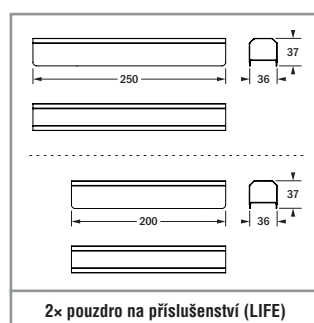

CENTRÁLNÍ NAPÁJENÍ

Síťové napájení:	198–254 V / 50 Hz
Napájení z baterie:	176–276 V
Teplota okolí:	-20 °C až +40 °C
Třída ochrany:	I
Napájení (alt.):	90–254 V / 50/60 Hz
Napájení z baterie (alt.):	90–276 V

Verze	Protipanické 3,5 m	Protipanické 7 m	Úniková cesta
LIFE	262 lm	243 lm	247 lm
Sicuro24 / Sicuro230	350 lm	323 lm	330 lm