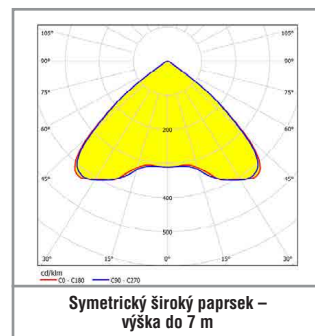

31163	1	Úniková cesta 330 lm	8,3 VA / 4,1 W
		Protipanické 3,5 m / 7 m 350 lm / 323 lm	

Příslušenství – dodáváno včetně

Kód	Popis
-	Symetrická čočka, široký paprsek, pro výšky až 3,5 m
-	Symetrická čočka, široký paprsek, pro výšky až 7 m
-	Asymetrická čočka, široký paprsek