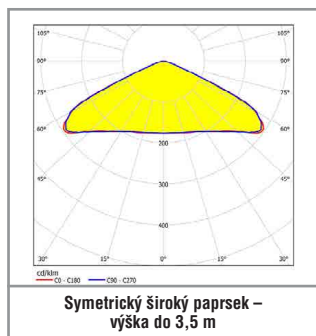

31163	1	Úniková cesta 330 lm	8,3 VA / 4,1 W
		Protipanické 3,5 m / 7 m 350 lm / 323 lm	

Příslušenství – dodáváno včetně

Kód	Popis
-	Symetrická čočka, široký paprsek, pro výšky až 3,5 m
-	Symetrická čočka, široký paprsek, pro výšky až 7 m
-	Asymetrická čočka, široký paprsek