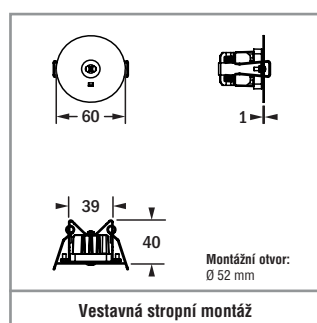

CENTRÁLNÍ NAPÁJENÍ

Síťové napájení:	198–254 V / 50 Hz
Napájení z baterie:	176–276 V
Teplota okolí:	-20 °C až +40 °C
Třída ochrany:	I
Napájení (alt.):	90–254 V / 50/60 Hz
Napájení z baterie (alt.):	90–276 V

Verze	Protipanické 3,5 m	Protipanické 7 m	Úniková cesta
LIFE	262 lm	243 lm	247 lm
Sicuro24 / Sicuro230	350 lm	323 lm	330 lm