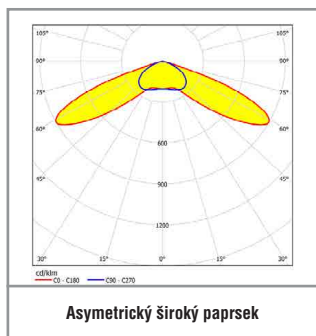

31163	1	Úniková cesta 330 lm	8,3 VA / 4,1 W
		Protipanické 3,5 m / 7 m 350 lm / 323 lm	

Příslušenství – dodáváno včetně

Kód	Popis
-	Symetrická čočka, široký paprsek, pro výšky až 3,5 m
-	Symetrická čočka, široký paprsek, pro výšky až 7 m
-	Asymetrická čočka, široký paprsek