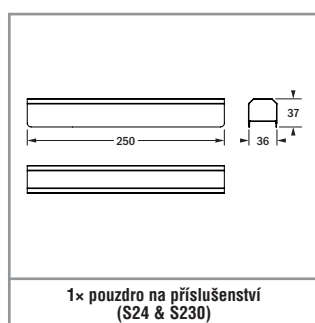

CENTRÁLNÍ NAPÁJENÍ

Síťové napájení:	198–254 V / 50 Hz
Napájení z baterie:	176–276 V
Teplota okolí:	-20 °C až +40 °C
Třída ochrany:	I
Napájení (alt.):	90–254 V / 50/60 Hz
Napájení z baterie (alt.):	90–276 V

Verze	Protipanické 3,5 m	Protipanické 7 m	Úniková cesta
LIFE	262 lm	243 lm	247 lm
Sicuro24 / Sicuro230	350 lm	323 lm	330 lm