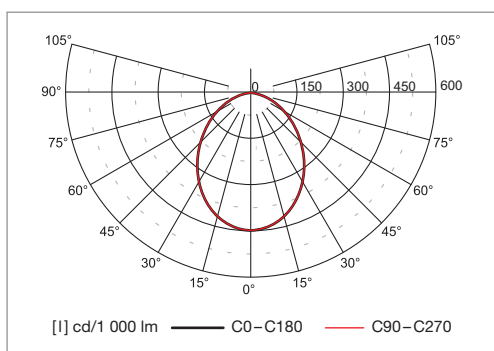

Downlight LED

Vestavná LED svítidla

Materiál:

- těleso: hliník s bílým rámečkem
- difuzér: opálový polykarbonát

Teplota okolí: -20 ÷ 40 °C

Stupeň krytí: IP20/P44

Jmenovité napětí: 230 V / 50 Hz

Zapojení: LED driver, možnost osazení nouzovým zdrojem

Životnost: >50 000 hodin

Montáž: vestavná do stropu

Použití: schodiště, chodby v nákupních centrech, restaurace, vestibuly, obchody a hotely

W	• Rozměry (mm) •		Montážní otvor	Hmotnost Kg
	Ø	H		
15	160	53	150	0,5
25	215	62	200	0,7
33	215	62	200	0,7

Kód	Popis	Svět. tok LED (lm)	Příkon W	Svět. tok svítidla (lm)	lm/W	Teplota chrom. K	Ra
A71-10331CED	DWL LED 15W 4K	2 100	16	1 610	101	4 000	>80
A71-10333CED	DWL LED 25W 4K	3 600	25	2 760	110	4 000	>80
A71-10335CED	DWL LED 33W 4K	4 900	33	3 800	115	4 000	>80