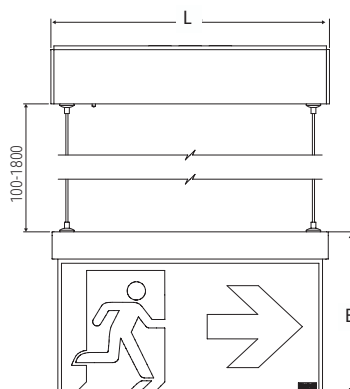

Housing Unpainted aluminium

Screen Clear polycarbonate

Compliance EN 60598-1, EN 60598-2-2, EN 60598-2-22, EN 1838, EN 62034

* LG230, LG24, HT systems consider the parameters of the control unit used

Applications

Service sectors, hotels, hospitals, schools, offices, commercial activities

NÁSTĚNNÁ / STROPNÍ VERZE
WALL/CEILING VERSION

ZÁVĚSNÁ VERZE
SUSPENDED VERSION

Verze Version	Rozměry Dimensions mm			Dohledová vzdálenost Distance of visibility (DV)
	L	B	H	
Standardní Standard	230	160	45	20 m
	330	210	45	30 m
Závěsná Suspended	230	135	45	20 m
	330	185	45	30 m