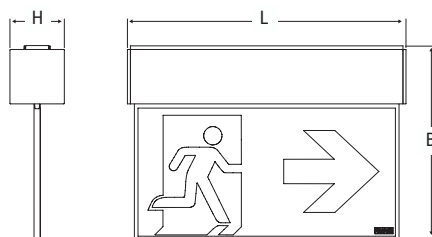

Service sectors, hotels, hospitals, schools, offices, commercial activities

NÁSTĚNNÁ / STROPNÍ VERZE
WALL/CEILING VERSION

ZÁVĚSNÁ VERZE
SUSPENDED VERSION

Verze Version	Rozměry Dimensions mm			Dohledová vzdálenost Distance of visibility (DV)
	L	B	H	
Standardní Standard	230	160	45	20 m
	330	210	45	30 m
Závěsná Suspended	230	135	45	20 m
	330	185	45	30 m