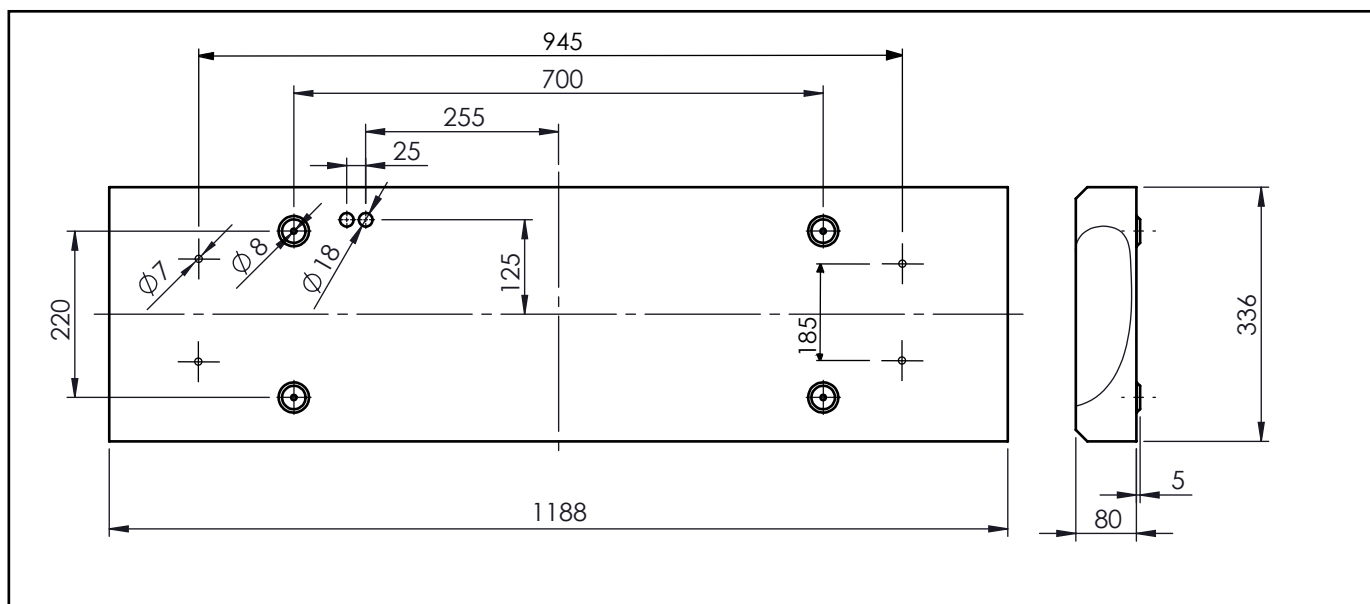

Obj. kódy:

„A41-10151B“ ... 56W 3000K

„A41-10151C“ ... 56W 4000K

„A41-10152B“ ... 28W 3000K

„A41-10152C“ ... 28W 4000K

Příslušenství:

- lankové nebo trubkové závěsy (nutno objednat zvlášť)

MONTÁŽ SVÍTIDLA:

Přisazená montáž: pomocí čtyř otvorů Ø 8 mm, na rozteči 700/220.

Závěsná montáž: uchycení závěsů na otvory Ø 7 mm, na rozteči 945/185.

Kabelový vstup do svítidla: dva otvory (Ø 18 mm).

TECHNICKÉ PARAMETRY: