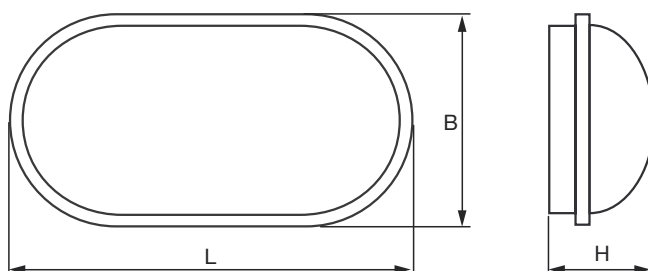

**Barvy rámu** bílá, černá

**Těleso** stabilizovaný PC, odolný proti UV záření, samozhášivý

**Difuzor** stabilizovaný PC, odolný proti UV záření, samozhášivý

**Driver** integrovaný, elektronický

W	L	Rozměry (mm)		H	Hmot. kg
		B			
15	214	114		63	0,28
20	269	145		74	0,43