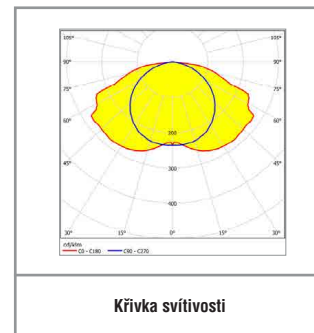

SICURO^{LED} DECENTRALIZOVANÉ NAPÁJENÍ

Sicuro24
Kód

Prisazená nástěnná montáž (jednostranný piktogram / protipanické),
prisazená stropní montáž (oboustranný piktogram / protipanické)¹

32069	15 m	20	120 lm	1,7 W

SICURO^{LED} CENTRÁLNÍ NAPÁJENÍ

Sicuro230
Kód

Prisazená nástěnná montáž (jednostranný piktogram / protipanické),
prisazená stropní montáž (oboustranný piktogram / protipanické)¹

31098	15 m	20	120 lm	4,8 VA / 1,8 W

¹ Příslušenství pro vestavnou montáž a montáž na výložník nutno objednat zvlášť

Příslušenství – nutno objednat zvlášť

Kód	Popis	
VD 15 m	VD 20 m	
16235	– Piktogram, nástěnná montáž, šipka vpravo	
16236	– Piktogram, nástěnná montáž, šipka vlevo	
16237	– Piktogram, nástěnná montáž, šipka dolů	
–	16233 Piktogram, montáž na strop, výložník, šipka vpravo/vlevo	
–	16234 Piktogram, montáž na strop, výložník, šipka dolů	

Příslušenství – nutno objednat zvlášť

Kód	Popis
4265	Montáž na výložník
3733	Sada pro vestavnou montáž do masivních stěn/stropů (pouzdro z betonového odlitku)
4266	Sada pro vestavnou montáž do sádkartonových stěn a stropů