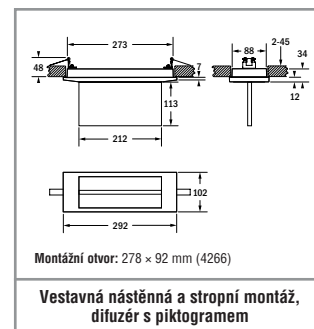

SICURO^{LED} DECENTRALIZOVANÉ NAPÁJENÍ

Sicuro24
Kód

Prisazená nástěnná montáž (jednostranný piktogram / protipanické),
prisazená stropní montáž (oboustranný piktogram / protipanické)¹

32069	15 m	20	120 lm	1,7 W

SICURO^{LED} CENTRÁLNÍ NAPÁJENÍ

Sicuro230
Kód

Prisazená nástěnná montáž (jednostranný piktogram / protipanické),
prisazená stropní montáž (oboustranný piktogram / protipanické)¹

31098	15 m	20	120 lm	4,8 VA / 1,8 W

¹ Příslušenství pro vestavnou montáž a montáž na výložník nutno objednat zvlášť

Příslušenství – nutno objednat zvlášť

Kód	Popis	
VD 15 m	VD 20 m	
16235	– Piktogram, nástěnná montáž, šipka vpravo	
16236	– Piktogram, nástěnná montáž, šipka vlevo	
16237	– Piktogram, nástěnná montáž, šipka dolů	
–	16233 Piktogram, montáž na strop, výložník, šipka vpravo/vlevo	
–	16234 Piktogram, montáž na strop, výložník, šipka dolů	

Příslušenství – nutno objednat zvlášť

Kód	Popis
4265	Montáž na výložník
3733	Sada pro vestavnou montáž do masivních stěn/stropů (pouzdro z betonového odlitku)
4266	Sada pro vestavnou montáž do sádkartonových stěn a stropů