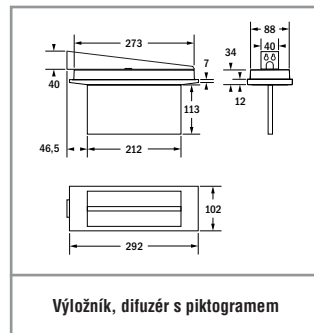

SICURO^{LED} DECENTRALIZOVANÉ NAPÁJENÍ

Sicuro24
Kód

Prisazená nástěnná montáž (jednostranný piktogram / protipanické),
prisazená stropní montáž (oboustranný piktogram / protipanické)¹

32069	15 m	20	120 lm	1,7 W

SICURO^{LED} CENTRÁLNÍ NAPÁJENÍ

Sicuro230
Kód

Prisazená nástěnná montáž (jednostranný piktogram / protipanické),
prisazená stropní montáž (oboustranný piktogram / protipanické)¹

31098	15 m	20	120 lm	4,8 VA / 1,8 W

¹ Příslušenství pro vestavnou montáž a montáž na výložník nutno objednat zvlášť

Příslušenství – nutno objednat zvlášť

Kód	Popis	
VD 15 m	VD 20 m	
16235	– Piktogram, nástěnná montáž, šipka vpravo	
16236	– Piktogram, nástěnná montáž, šipka vlevo	
16237	– Piktogram, nástěnná montáž, šipka dolů	
–	16233 Piktogram, montáž na strop, výložník, šipka vpravo/vlevo	
–	16234 Piktogram, montáž na strop, výložník, šipka dolů	

Příslušenství – nutno objednat zvlášť

Kód	Popis
4265	Montáž na výložník
3733	Sada pro vestavnou montáž do masivních stěn/stropů (pouzdro z betonového odlitku)
4266	Sada pro vestavnou montáž do sádkartonových stěn a stropů