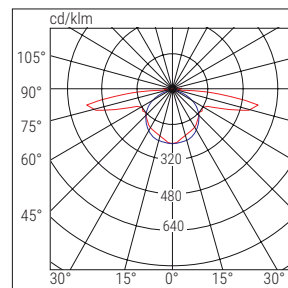

Konfigurace podle ČSN EN 1838

Výška (m)	Vzdálenost (m) ÚNIKOVÉ CESTY		Osvětlená plocha (m) ANTIPANICKÉ OSVĚTLENÍ	
	stěna	strop	stěna	strop
2,5	8	–	4 × 6	–
3	–	9	–	6 × 7
Osvětlení >1 lx na úrovni podlahy podél středové osy bez odrazů Emax/Emin <40			Osvětlení >0,5 lx na úrovni podlahy bez odrazů Emax/Emin <40	
Parametry se týkají modelu 250SE 300 lm			Udržovací číselník 0,8	

PRATICA IP65

■ C90-C270

■ C0-C180

	Kód	W ekv.	Popis	Verze	Autonomie h	Svět. tok SE lm	Svět. tok SA lm	Příkon		Pozn.
								DC	AC	
TR	250SE	18	PRATICA IP65 300L 1.5/3 SE TR	SE	1.5/3	300/160			1.2 W	
	250SA	18	PRATICA IP65 300L 1.5/3 SA TR	SE/SA	1.5/3	300/160	200		2.5 W	
	500SE	24	PRATICA IP65 500L 1.5/3 SE TR	SE	1.5/3	500/250			1.2 W	
	500SA	24	PRATICA IP65 500L 1.5/3 SA TR	SE/SA	1.5/3	500/250	200		2.5 W	
AT	250ATSE	18	PRATICA IP65 300L SE AT	SE	1/1.5/2/3/8	300/300/250/160/70			2.6 W	
	250ATSA	18	PRATICA IP65 300L SA AT	SE/SA	1/1.5/2/3/8	300/300/250/160/70	200		4.8 W	
	500ATSE	24	PRATICA IP65 500L SE AT	SE	1/1.5/2/3/8	500/500/350/250/100			2.6 W	
	500ATSA	24	PRATICA IP65 500L SA AT	SE/SA	1/1.5/2/3/8	500/500/350/250/100	200		4.8 W