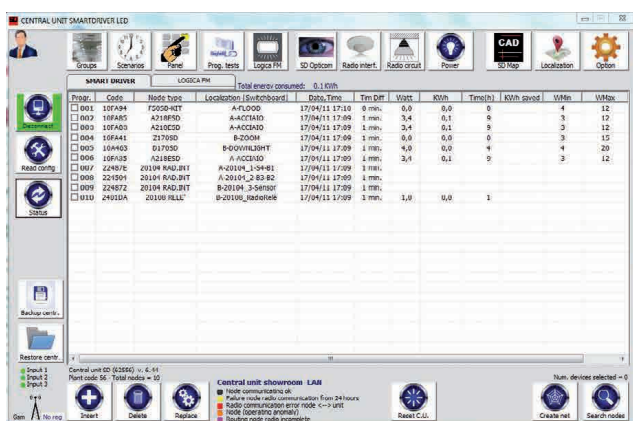

## SYSTÉMOVÉ ŘÍDICÍ FUNKCE

- ovládání, diagnostika a stmívání svítidel
- správa světelných scénářů u skupin až 350 svítidel
- nastavení režimu osvětlení: fixní nebo autodimmer
- měření okamžitého výkonu a spotřeby energie
- správa nouzového systému svítidel LGFM

## SYSTEM CONTROL FUNCTIONS

- Control, diagnostics, and luminaires dimming
- Management of light sceneries up to 350 luminaire groups
- Setting the luminosity mode fixed or autodimmer
- Measurement of instantaneous power and energy consumption
- Management emergency system of LGFM luminaires

### SD MANAGER A ON-LINE E-KATALOG

SD manager je software navržený pro správu svítidel běžného i nouzového osvětlení, schopný centralizovat všechny příkazy na PC. Program může skrze řídicí jednotku Logica SD LGFM ovládat systém, nastavit parametry nového systému a nastavit existující systém s tvorbou nových skupin svítidel, světelných scénářů a testováním jakéhokoli připojeného nouzového systému. Je také možné nastavit svítidla na plánu ve formátu DWG, na kterém budete mít kompletní přehled systému.