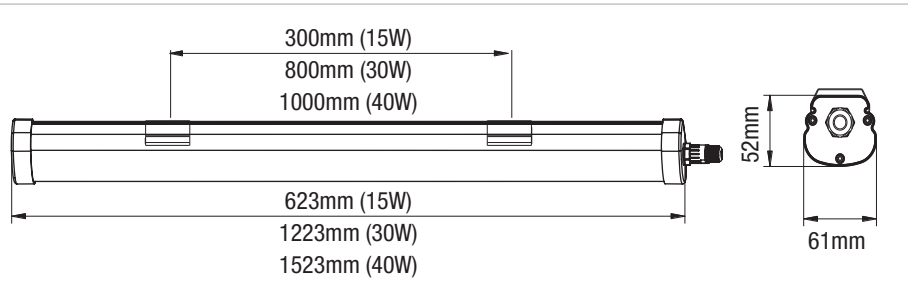

SAVING Easy LED

-20°C < Ta < 40°C

230V 50Hz

IP65

Beghelli

www.beghelli.com
 BEGHELLI S.p.A. - Via Mozzeghine 13/15 - località Monteveglio 40053 Valsamoggia (BO) ITALY - Tel. +39 051 9660411 - Fax +39 051 9660444 - N° Verde 800 626626