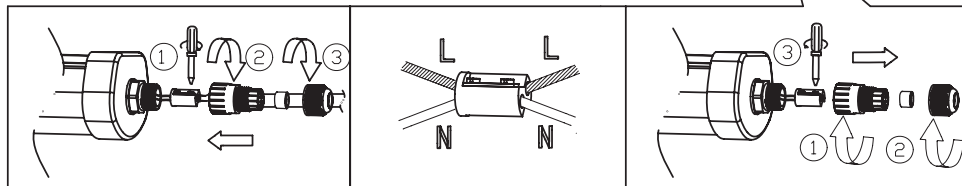

SAVING Easy LED

-20°C < Ta < 40°C

230V 50Hz

IP65

Beghelli

www.beghelli.com
BEGHELLI S.p.A. - Via Mozzeghine 13/15 - località Monteveglio 40053 Valsamoggia (BO) ITALY - Tel. +39 051 9660411 - Fax +39 051 9660444 - N° Verde 800 626626

334.901.801 C