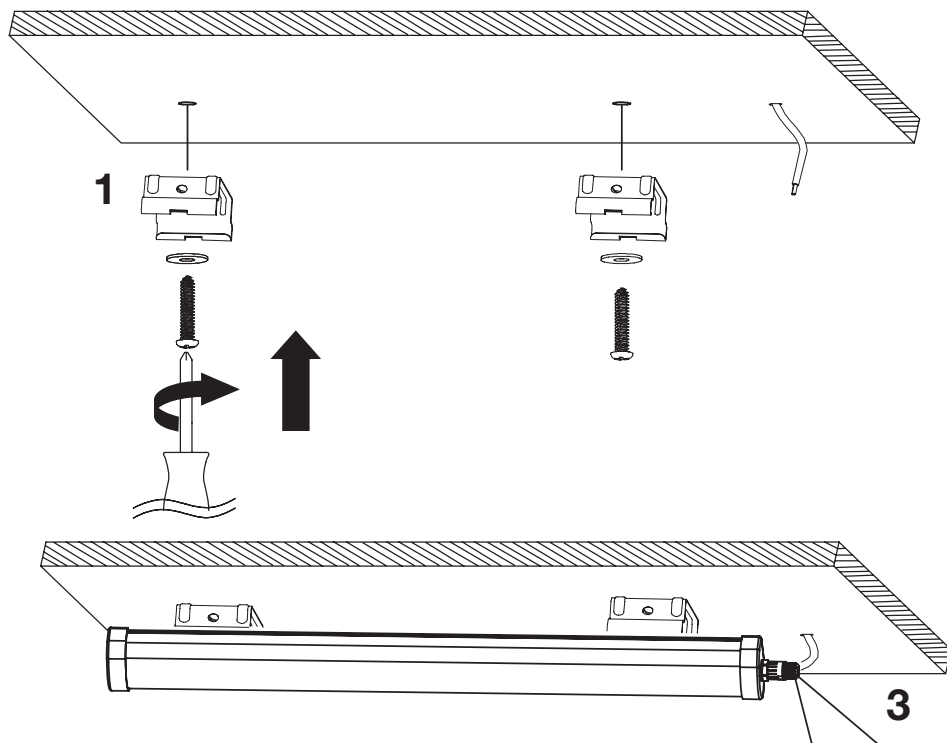

SAVING Easy LED

-20°C < Ta < 40°C

230V 50Hz

IP65

Beghelli

www.beghelli.com
BEGHELLI S.p.A. - Via Mozzeghine 13/15 - località Monteveglio 40053 Valsamoggia (BO) ITALY - Tel. +39 051 9660411 - Fax +39 051 9660444 - N° Verde 800 626626

334.901.801 C