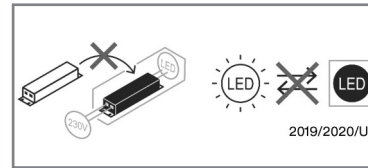

SAVING Easy LED

-20°C < Ta < 40°C

230V 50Hz

IP65

Beghelli

www.beghelli.com
 BEGHELLI S.p.A. - Via Mozzeghine 13/15 - località Monteveglio 40053 Valsamoggia (BO) ITALY - Tel. +39 051 9660411 - Fax +39 051 9660444 - N° Verde 800 626626