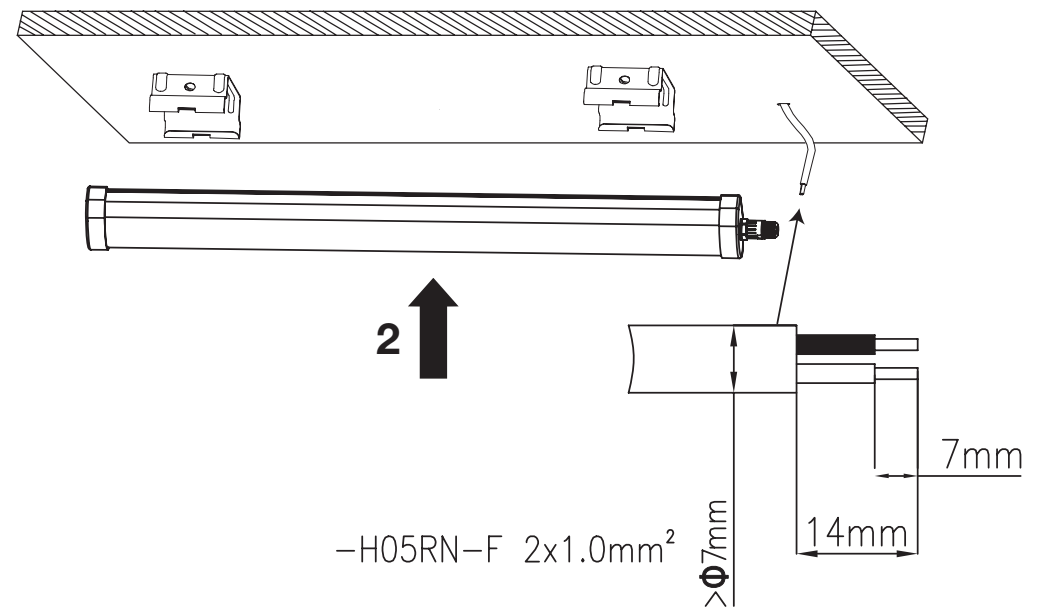

SAVING Easy LED

-20°C < Ta < 40°C

230V 50Hz

IP65

Beghelli

www.beghelli.com
BEGHELLI S.p.A. - Via Mozzeghine 13/15 - località Monteveglio 40053 Valsamoggia (BO) ITALY - Tel. +39 051 9660411 - Fax +39 051 9660444 - N° Verde 800 626626

334.901.801 C