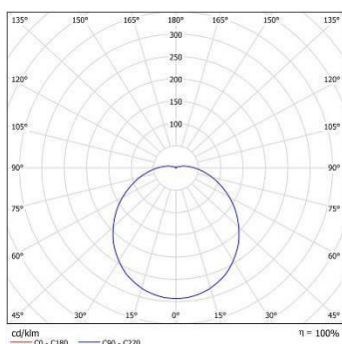

Luna LED Top

Stropní a nástěnné LED svítidlo IP65

Materiál:

- těleso: termoplast, vysoká odolnost proti nárazu
- barva: bílá nebo tmavě šedá
- reflektor: ocelový plech
- difuzér: akrylický opál, stabilizovaný proti UV záření

Pracovní teplota: -15 ÷ 35°C (0 ÷ 35°C verze s inverterem)

Stupeň ochrany: IP65

Jmenovité napětí: 230 V / 50 Hz

Driver: LED driver (DALI driver na požádání), svítidla jsou nabízena také v nouzové verzi s autonomií 3h a funkcí AutoTest

Životnost: 50 000 h

Montáž: stropní a nástěnná, včetně hořlavých povrchů

Aplikace: nemocnice, laboratoře, vstupní haly, recepce, chodby, restaurace, konferenční místnosti

Svítidla jsou dodávána standardně s opálovým akrylickým difuzérem IK08. Pro stupeň ochrany IK10 je nutné objednat polykarbonátový difuzér - viz verze na požádání.