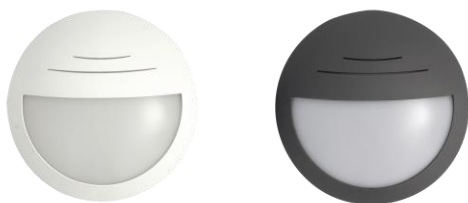

Luna LED Top

Stropní a nástěnné LED svítidlo IP65

Materiál:

- těleso: termoplast, vysoká odolnost proti nárazu
- barva: bílá nebo tmavě šedá
- reflektor: ocelový plech
- difuzér: akrylický opál, stabilizovaný proti UV záření

Životnost: 50 000 h

Montáž: stropní a nástěnná, včetně hořlavých povrchů

Aplikace: nemocnice, laboratoře, vstupní haly, recepce, chodby, restaurace, konferenční místnosti

Svítidla jsou dodávána standardně s opálovým akrylickým difuzérem IK08. Pro stupeň ochrany IK10 je nutné objednat polykarbonátový difuzér - viz verze na požádání.

Svítidlo ve verzi s dekorativním difuzérem.

D, mm	H, mm
295	100

Kód	Příkon W	Svět. tok (lm)	lm/W	Teplota chrom. K	Ra	Rozměry (mm)	Kg	Barva
A59-10215	9,3	1 046	112	3 000	>80	Ø 295 × 100	1,1	bílá
A59-10216	13,5	1 460	108	3 000	>80	Ø 295 × 100	1,1	bílá
A59-10217	9,3	1 102	119	4 000	>80	Ø 295 × 100	1,1	bílá
A59-10218	13,5	1 539	114	4 000	>80	Ø 295 × 100	1,1	bílá
A59-10219	9,3	1 046	112	3 000	>80	Ø 295 × 100	1,1	tm. šedá
A59-10220	13,5	1 460	108	3 000	>80	Ø 295 × 100	1,1	tm. šedá
A59-10221	9,3	1 102	119	4 000	>80	Ø 295 × 100	1,1	tm. šedá
A59-10222	13,5	1 539	114	4 000	>80	Ø 295 × 100	1,1	tm. šedá