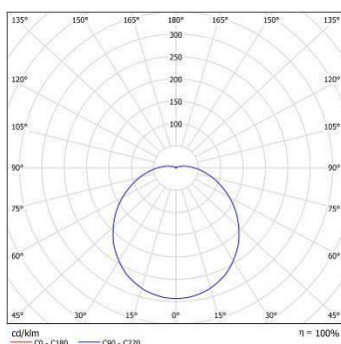

Materiál:

- těleso: termoplast, vysoká odolnost proti nárazu
- barva: bílá nebo tmavě šedá
- reflektor: ocelový plech
- difuzér: akrylátový opál, stabilizovaný proti UV záření

Pracovní teplota: -15 ÷ 35°C (0 ÷ 35°C verze s inverterem)

Stupeň ochrany: IP65

Jmenovité napětí: 230 V / 50 Hz

Driver: LED driver (DALI driver na požádání), svítidla jsou nabízena také v nouzové verzi s autonomií 3h a funkcí AutoTest

Životnost: 50 000 h

Montáž: stropní a nástěnná, včetně hořlavých povrchů

Aplikace: nemocnice, laboratoře, vstupní haly, recepce, chodby, restaurace, konferenční místnosti

Svítidla jsou dodávána standardně s opálovým akrylátovým difuzérem IK08.