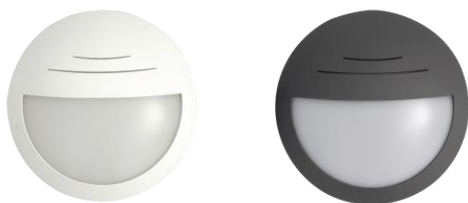

Luna LED Top

Stropní a nástěnné LED svítidlo IP65

Novinka

Materiál:

- těleso: termoplast, vysoká odolnost proti nárazu
- barva: bílá nebo tmavě šedá
- reflektor: ocelový plech
- difuzér: akrylátový opál, stabilizovaný proti UV záření

Životnost: 50 000 h

Montáž: stropní a nástěnná, včetně hořlavých povrchů

Aplikace: nemocnice, laboratoře, vstupní haly, recepce, chodby, restaurace, konferenční místnosti

Svítidla jsou dodávána standardně s opálovým akrylátovým difuzérem IK08.

Svítidlo ve verzi s dekorativním difuzérem.

D, mm	H, mm
295	100

Kód	Příkon W	Svět. tok (lm)	lm/W	Teplota chrom. K	Ra	Rozměry (mm)	Kg	Barva
A59-10215	9,3	1 046	112	3 000	>80	Ø 295 × 100	1,1	bílá
A59-10216	13,5	1 460	108	3 000	>80	Ø 295 × 100	1,1	bílá
A59-10217	9,3	1 102	119	4 000	>80	Ø 295 × 100	1,1	bílá
A59-10218	13,5	1 539	114	4 000	>80	Ø 295 × 100	1,1	bílá
A59-10219	9,3	1 046	112	3 000	>80	Ø 295 × 100	1,1	tm. šedá
A59-10220	13,5	1 460	108	3 000	>80	Ø 295 × 100	1,1	tm. šedá
A59-10221	9,3	1 102	119	4 000	>80	Ø 295 × 100	1,1	tm. šedá
A59-10222	13,5	1 539	114	4 000	>80	Ø 295 × 100	1,1	tm. šedá