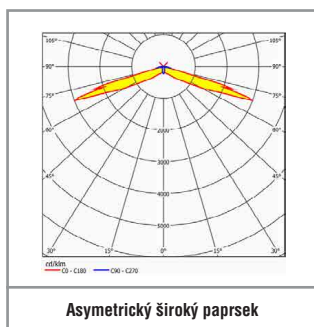

KUBUS M

Kombinované svítidlo slučující funkci orientačního a protipanického svítidla. Těleso je kvádrovitého tvaru, vyrobeno z ocelového plechu. Jednostranná nebo dvojstranná signalizace únikových cest je zajištěna vyměnitelnými difuzéry s piktogramy. Ve spodní části svítidla je integrována vysoce výkonná LED s ovládáním osvětlení pomocí speciálních čoček pro asymetricky vyzařované rozložení světla (osvětlení únikových cest s 1 lx nebo pro osvětlení požárně bezpečnostních zařízení 0,5 lx), nebo pro symetricky vyzařované rozložení světla (osvětlení prostor s 0,5 lx).

Verze pro přisazenou nástěnnou montáž nebo pro stropní montáž s příslušenstvím, závěsnou montáž na lankový nebo trubkový závěs, vlajková montáž na výložník a závěsná montáž na řetězkový závěs

MOŽNOSTI MONTÁŽE

MOŽNOSTI MONTÁŽE s PŘÍSLUŠENSTVÍM

TECHNICKÉ PARAMETRY

Těleso: ocelový plech, bílá (RAL 9003)
Difuzér: PMMA, tištěný
Čočka: PMMA, transparentní
Pokles světelného toku $L_{80}B_{20}$: 50 000 h

Stabilita barvy světla: 3 SDCM
Teplota chromatičnosti: 4 000 K (ESL & SL)
CRI: 80 (ESL)
70 (SL)

DECENTRALIZOVANÉ NAPÁJENÍ

Síťové napájení: 24 V ± 20 % DC
Napájení z baterie: 24 V ± 20 % DC
Teplota okolí: -20 °C až $+40$ °C
Třída ochrany: III

CENTRÁLNÍ NAPÁJENÍ

Síťové napájení: 198–254 V / 50 Hz
Napájení z baterie: 176–276 V
Teplota okolí: -20 °C až $+40$ °C
Třída ochrany: I
Napájení (alt.): 90–254 V / 50/60 Hz
Napájení z baterie (alt.): 90–276 V

Verze

Protipanické
3,5 m

Úniková
cesta

Sicuro24 / Sicuro230 – dílčí komponent: nouzové svítidlo

361 lm

330 lm