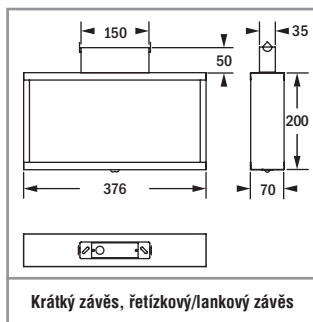

ŠICURO^{LED} DECENTRALIZOVANÉ NAPÁJENÍ

Sicuro24 Kód				

Přisazená nástěnná montáž se dvěma vyměnitelnými čočkami (jednostranný piktogram / protipánické)²

32105	34 m	48 + 1	Úniková cesta 330 lm Protipánické 3,5 m 361 lm	8,1 W

Adaptér pro závěsnou montáž se dvěma vyměnitelnými čočkami (oboustranný piktogram / protipánické)^{1,2}

32106	34 m	48 + 1	Úniková cesta 330 lm Protipánické 3,5 m 361 lm	8,1 W

ŠICURO^{LED} CENTRÁLNÍ NAPÁJENÍ

Sicuro230 Kód					

Přisazená nástěnná montáž se dvěma vyměnitelnými čočkami (jednostranný piktogram / protipánické)²

31154	34 m	48 + 1	Úniková cesta 330 lm Protipánické 3,5 m 361 lm	17,7 VA / 8,8 W

Adaptér pro závěsnou montáž se dvěma vyměnitelnými čočkami (oboustranný piktogram / protipánické)^{1,2}

31155	34 m	48 + 1	Úniková cesta 330 lm Protipánické 3,5 m 361 lm	17,7 VA / 8,8 W

¹ Příslušenství pro trubkový závěs, montáž na výložník, lanko/řetizek nutno objednat zvlášť. Adaptér pro závěsnou montáž je vyžadován pro všechny typy závěsů, jako pro montáž na výložník.

² Svítidlo je vybaveno dvěma různými monitorovacími a ovládacími moduly. Provozní režimy dvou monitorovacích a řídicích modulů pro osvětlení únikových cest, resp. únikové značky a únikové cesty, resp. protipánické osvětlení, jsou konfigurovatelné separátně.

Příslušenství – dodáváno včetně

Kód	Popis
-	Čočka se symetrickým širokým paprskem pro montáž do výšek až 3,5 m
-	Čočka s asymetrickým širokým paprskem

Příslušenství – nutno objednat zvlášť

Kód	Popis	
E16608M	Difuzér s piktogramem – šipka dolů	
E16609M	Difuzér s piktogramem – šipka doprava	
E16610M	Difuzér s piktogramem – šipka doleva	
E16617M	Difuzér s piktogramem – šipka nahoru	
E16640M	Difuzér s piktogramem – šipka vpravo dolů	
E16642M	Difuzér s piktogramem – šipka vlevo dolů	
E16641M	Difuzér s piktogramem – šipka vpravo nahoru	
E16643M	Difuzér s piktogramem – šipka vlevo nahoru	
E16611	Difuzér, opál, PMMA	
E16241	Difuzér, bílý, ocelový plech	

Příslušenství – nutno objednat zvlášť

Kód	Popis
F95057	Konzola pro krátký stropní závěs
F95600	Trubkový závěs, hranatý, 250 mm
F95601	Trubkový závěs, hranatý, 500 mm
F95602	Trubkový závěs, hranatý, 1 000 mm
F95400	Trubkový závěs, kulatý, 500 mm
F95401	Lankový závěs, max. 1 200 mm
F95056	Výložník
F95067	Konzola pro závěs na řetizek/lanko
F95032K	Ochranný koš (pouze pro přisazenou nástěnnou montáž bez konzoly)