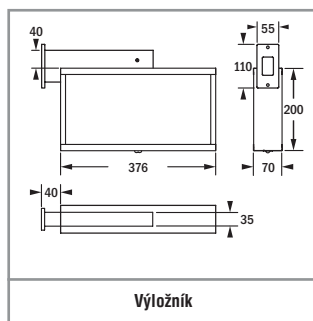

ŠICURO^{LED} DECENTRALIZOVANÉ NAPÁJENÍ

Sicuro24 Kód				

Přisazená nástěnná montáž se dvěma vyměnitelnými čočkami (jednostranný piktogram / protipánické)²

32105	34 m	48 + 1	Úniková cesta 330 lm Protipánické 3,5 m 361 lm	8,1 W

Adaptér pro závěsnou montáž se dvěma vyměnitelnými čočkami (oboustranný piktogram / protipánické)^{1,2}

32106	34 m	48 + 1	Úniková cesta 330 lm Protipánické 3,5 m 361 lm	8,1 W

ŠICURO^{LED} CENTRÁLNÍ NAPÁJENÍ

Sicuro230 Kód					

Přisazená nástěnná montáž se dvěma vyměnitelnými čočkami (jednostranný piktogram / protipánické)²

31154	34 m	48 + 1	Úniková cesta 330 lm Protipánické 3,5 m 361 lm	17,7 VA / 8,8 W

Adaptér pro závěsnou montáž se dvěma vyměnitelnými čočkami (oboustranný piktogram / protipánické)^{1,2}

31155	34 m	48 + 1	Úniková cesta 330 lm Protipánické 3,5 m 361 lm	17,7 VA / 8,8 W

¹ Příslušenství pro trubkový závěs, montáž na výložník, lanko/řetizek nutno objednat zvlášť. Adaptér pro závěsnou montáž je vyžadován pro všechny typy závěsů, jako pro montáž na výložník.

² Svítidlo je vybaveno dvěma různými monitorovacími a ovládacími moduly. Provozní režimy dvou monitorovacích a řídicích modulů pro osvětlení únikových cest, resp. únikové značky a únikové cesty, resp. protipánické osvětlení, jsou konfigurovatelné separátně.

Příslušenství – dodáváno včetně

Kód	Popis
-	Čočka se symetrickým širokým paprskem pro montáž do výšek až 3,5 m
-	Čočka s asymetrickým širokým paprskem

Příslušenství – nutno objednat zvlášť

Kód	Popis	
E16608M	Difuzér s piktogramem – šipka dolů	
E16609M	Difuzér s piktogramem – šipka doprava	
E16610M	Difuzér s piktogramem – šipka doleva	
E16617M	Difuzér s piktogramem – šipka nahoru	
E16640M	Difuzér s piktogramem – šipka vpravo dolů	
E16642M	Difuzér s piktogramem – šipka vlevo dolů	
E16641M	Difuzér s piktogramem – šipka vpravo nahoru	
E16643M	Difuzér s piktogramem – šipka vlevo nahoru	
E16611	Difuzér, opál, PMMA	
E16241	Difuzér, bílý, ocelový plech	

Příslušenství – nutno objednat zvlášť

Kód	Popis
F95057	Konzola pro krátký stropní závěs
F95600	Trubkový závěs, hranatý, 250 mm
F95601	Trubkový závěs, hranatý, 500 mm
F95602	Trubkový závěs, hranatý, 1 000 mm
F95400	Trubkový závěs, kulatý, 500 mm
F95401	Lankový závěs, max. 1 200 mm
F95056	Výložník
F95067	Konzola pro závěs na řetizek/lanko
F95032K	Ochranný koš (pouze pro přisazenou nástěnnou montáž bez konzoly)