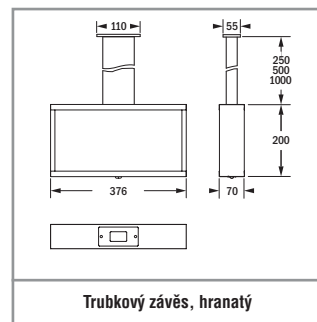

ŠICURO^{LED} DECENTRALIZOVANÉ NAPÁJENÍ

Sicuro24 Kód				

Přisazená nástěnná montáž se dvěma vyměnitelnými čočkami (jednostranný piktogram / protipánické)²

32105	34 m	48 + 1	Úniková cesta 330 lm Protipánické 3,5 m 361 lm	8,1 W

Adaptér pro závěsnou montáž se dvěma vyměnitelnými čočkami (oboustranný piktogram / protipánické)^{1,2}

32106	34 m	48 + 1	Úniková cesta 330 lm Protipánické 3,5 m 361 lm	8,1 W

ŠICURO^{LED} CENTRÁLNÍ NAPÁJENÍ

Sicuro230 Kód					

Přisazená nástěnná montáž se dvěma vyměnitelnými čočkami (jednostranný piktogram / protipánické)²

31154	34 m	48 + 1	Úniková cesta 330 lm Protipánické 3,5 m 361 lm	17,7 VA / 8,8 W

Adaptér pro závěsnou montáž se dvěma vyměnitelnými čočkami (oboustranný piktogram / protipánické)^{1,2}

31155	34 m	48 + 1	Úniková cesta 330 lm Protipánické 3,5 m 361 lm	17,7 VA / 8,8 W

¹ Příslušenství pro trubkový závěs, montáž na výložník, lanko/řetizek nutno objednat zvlášť. Adaptér pro závěsnou montáž je vyžadován pro všechny typy závěsů, jako pro montáž na výložník.

² Svítidlo je vybaveno dvěma různými monitorovacími a ovládacími moduly. Provozní režimy dvou monitorovacích a řídicích modulů pro osvětlení únikových cest, resp. únikové značky a únikové cesty, resp. protipánické osvětlení, jsou konfigurovatelné separátně.

Příslušenství – dodáváno včetně

Kód	Popis
-	Čočka se symetrickým širokým paprskem pro montáž do výšek až 3,5 m
-	Čočka s asymetrickým širokým paprskem

Příslušenství – nutno objednat zvlášť

Kód	Popis	
E16608M	Difuzér s piktogramem – šipka dolů	
E16609M	Difuzér s piktogramem – šipka doprava	
E16610M	Difuzér s piktogramem – šipka doleva	
E16617M	Difuzér s piktogramem – šipka nahoru	
E16640M	Difuzér s piktogramem – šipka vpravo dolů	
E16642M	Difuzér s piktogramem – šipka vlevo dolů	
E16641M	Difuzér s piktogramem – šipka vpravo nahoru	
E16643M	Difuzér s piktogramem – šipka vlevo nahoru	
E16611	Difuzér, opál, PMMA	
E16241	Difuzér, bílý, ocelový plech	

Příslušenství – nutno objednat zvlášť

Kód	Popis
F95057	Konzola pro krátký stropní závěs
F95600	Trubkový závěs, hranatý, 250 mm
F95601	Trubkový závěs, hranatý, 500 mm
F95602	Trubkový závěs, hranatý, 1 000 mm
F95400	Trubkový závěs, kulatý, 500 mm
F95401	Lankový závěs, max. 1 200 mm
F95056	Výložník
F95067	Konzola pro závěs na řetizek/lanko
F95032K	Ochranný koš (pouze pro přisazenou nástěnnou montáž bez konzoly)