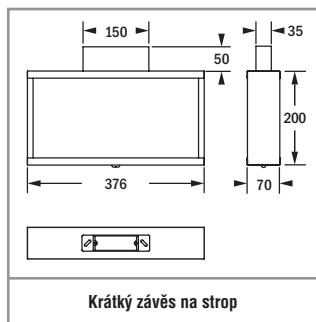

ŠICURO^{LED} DECENTRALIZOVANÉ NAPÁJENÍ

Sicuro24 Kód				

Přisazená nástěnná montáž se dvěma vyměnitelnými čočkami (jednostranný piktogram / protipánické)²

32105	34 m	48 + 1	Úniková cesta 330 lm Protipánické 3,5 m 361 lm	8,1 W

Adaptér pro závěsnou montáž se dvěma vyměnitelnými čočkami (oboustranný piktogram / protipánické)^{1,2}

32106	34 m	48 + 1	Úniková cesta 330 lm Protipánické 3,5 m 361 lm	8,1 W

ŠICURO^{LED} CENTRÁLNÍ NAPÁJENÍ

Sicuro230 Kód					

Přisazená nástěnná montáž se dvěma vyměnitelnými čočkami (jednostranný piktogram / protipánické)²

31154	34 m	48 + 1	Úniková cesta 330 lm Protipánické 3,5 m 361 lm	17,7 VA / 8,8 W

Adaptér pro závěsnou montáž se dvěma vyměnitelnými čočkami (oboustranný piktogram / protipánické)^{1,2}

31155	34 m	48 + 1	Úniková cesta 330 lm Protipánické 3,5 m 361 lm	17,7 VA / 8,8 W

¹ Příslušenství pro trubkový závěs, montáž na výložník, lanko/řetizek nutno objednat zvlášť. Adaptér pro závěsnou montáž je vyžadován pro všechny typy závěsů, jako pro montáž na výložník.

² Svítidlo je vybaveno dvěma různými monitorovacími a ovládacími moduly. Provozní režimy dvou monitorovacích a řídicích modulů pro osvětlení únikových cest, resp. únikové značky a únikové cesty, resp. protipánické osvětlení, jsou konfigurovatelné separátně.

Příslušenství – dodáváno včetně

Kód	Popis
-	Čočka se symetrickým širokým paprskem pro montáž do výšek až 3,5 m
-	Čočka s asymetrickým širokým paprskem

Příslušenství – nutno objednat zvlášť

Kód	Popis	
E16608M	Difuzér s piktogramem – šipka dolů	
E16609M	Difuzér s piktogramem – šipka doprava	
E16610M	Difuzér s piktogramem – šipka doleva	
E16617M	Difuzér s piktogramem – šipka nahoru	
E16640M	Difuzér s piktogramem – šipka vpravo dolů	
E16642M	Difuzér s piktogramem – šipka vlevo dolů	
E16641M	Difuzér s piktogramem – šipka vpravo nahoru	
E16643M	Difuzér s piktogramem – šipka vlevo nahoru	
E16611	Difuzér, opál, PMMA	
E16241	Difuzér, bílý, ocelový plech	

Příslušenství – nutno objednat zvlášť

Kód	Popis
F95057	Konzola pro krátký stropní závěs
F95600	Trubkový závěs, hranatý, 250 mm
F95601	Trubkový závěs, hranatý, 500 mm
F95602	Trubkový závěs, hranatý, 1 000 mm
F95400	Trubkový závěs, kulatý, 500 mm
F95401	Lankový závěs, max. 1 200 mm
F95056	Výložník
F95067	Konzola pro závěs na řetizek/lanko
F95032K	Ochranný koš (pouze pro přisazenou nástěnnou montáž bez konzoly)