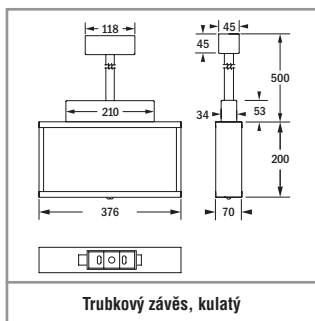

ŠICURO^{LED} DECENTRALIZOVANÉ NAPÁJENÍ

Sicuro24 Kód				

Přisazená nástěnná montáž se dvěma vyměnitelnými čočkami (jednostranný piktogram / protipánické)²

32105	34 m	48 + 1	Úniková cesta 330 lm Protipánické 3,5 m 361 lm	8,1 W

Adaptér pro závěsnou montáž se dvěma vyměnitelnými čočkami (oboustranný piktogram / protipánické)^{1,2}

32106	34 m	48 + 1	Úniková cesta 330 lm Protipánické 3,5 m 361 lm	8,1 W

ŠICURO^{LED} CENTRÁLNÍ NAPÁJENÍ

Sicuro230 Kód					

Přisazená nástěnná montáž se dvěma vyměnitelnými čočkami (jednostranný piktogram / protipánické)²

31154	34 m	48 + 1	Úniková cesta 330 lm Protipánické 3,5 m 361 lm	17,7 VA / 8,8 W

Adaptér pro závěsnou montáž se dvěma vyměnitelnými čočkami (oboustranný piktogram / protipánické)^{1,2}

31155	34 m	48 + 1	Úniková cesta 330 lm Protipánické 3,5 m 361 lm	17,7 VA / 8,8 W

¹ Příslušenství pro trubkový závěs, montáž na výložník, lanko/řetizek nutno objednat zvlášť. Adaptér pro závěsnou montáž je vyžadován pro všechny typy závěsů, jako pro montáž na výložník.

² Svítidlo je vybaveno dvěma různými monitorovacími a ovládacími moduly. Provozní režimy dvou monitorovacích a řídicích modulů pro osvětlení únikových cest, resp. únikové značky a únikové cesty, resp. protipánické osvětlení, jsou konfigurovatelné separátně.

Příslušenství – dodáváno včetně

Kód	Popis
-	Čočka se symetrickým širokým paprskem pro montáž do výšek až 3,5 m
-	Čočka s asymetrickým širokým paprskem

Příslušenství – nutno objednat zvlášť

Kód	Popis	
E16608M	Difuzér s piktogramem – šipka dolů	
E16609M	Difuzér s piktogramem – šipka doprava	
E16610M	Difuzér s piktogramem – šipka doleva	
E16617M	Difuzér s piktogramem – šipka nahoru	
E16640M	Difuzér s piktogramem – šipka vpravo dolů	
E16642M	Difuzér s piktogramem – šipka vlevo dolů	
E16641M	Difuzér s piktogramem – šipka vpravo nahoru	
E16643M	Difuzér s piktogramem – šipka vlevo nahoru	
E16611	Difuzér, opál, PMMA	
E16241	Difuzér, bílý, ocelový plech	

Příslušenství – nutno objednat zvlášť

Kód	Popis
F95057	Konzola pro krátký stropní závěs
F95600	Trubkový závěs, hranatý, 250 mm
F95601	Trubkový závěs, hranatý, 500 mm
F95602	Trubkový závěs, hranatý, 1 000 mm
F95400	Trubkový závěs, kulatý, 500 mm
F95401	Lankový závěs, max. 1 200 mm
F95056	Výložník
F95067	Konzola pro závěs na řetizek/lanko
F95032K	Ochranný koš (pouze pro přisazenou nástěnnou montáž bez konzoly)