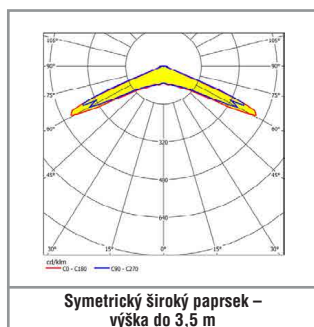

Verze

Protipanické  
3,5 m

Úniková  
cesta

Sicuro24 / Sicuro230 – dílčí komponent: nouzové svítidlo

361 lm

330 lm