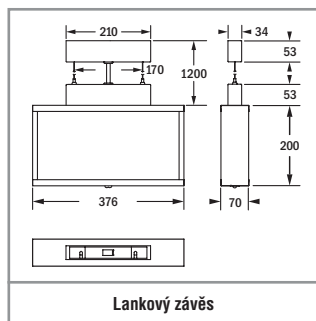

ŠICURO^{LED} DECENTRALIZOVANÉ NAPÁJENÍ

Sicuro24 Kód				

Přisazená nástěnná montáž se dvěma vyměnitelnými čočkami (jednostranný piktogram / protipánické)²

32105	34 m	48 + 1	Úniková cesta 330 lm Protipánické 3,5 m 361 lm	8,1 W

Adaptér pro závěsnou montáž se dvěma vyměnitelnými čočkami (oboustranný piktogram / protipánické)^{1,2}

32106	34 m	48 + 1	Úniková cesta 330 lm Protipánické 3,5 m 361 lm	8,1 W

ŠICURO^{LED} CENTRÁLNÍ NAPÁJENÍ

Sicuro230 Kód					

Přisazená nástěnná montáž se dvěma vyměnitelnými čočkami (jednostranný piktogram / protipánické)²

31154	34 m	48 + 1	Úniková cesta 330 lm Protipánické 3,5 m 361 lm	17,7 VA / 8,8 W

Adaptér pro závěsnou montáž se dvěma vyměnitelnými čočkami (oboustranný piktogram / protipánické)^{1,2}

31155	34 m	48 + 1	Úniková cesta 330 lm Protipánické 3,5 m 361 lm	17,7 VA / 8,8 W

¹ Příslušenství pro trubkový závěs, montáž na výložník, lanko/řetizek nutno objednat zvlášť. Adaptér pro závěsnou montáž je vyžadován pro všechny typy závěsů, jako pro montáž na výložník.

² Svítidlo je vybaveno dvěma různými monitorovacími a ovládacími moduly. Provozní režimy dvou monitorovacích a řídicích modulů pro osvětlení únikových cest, resp. únikové značky a únikové cesty, resp. protipánické osvětlení, jsou konfigurovatelné separátně.

Příslušenství – dodáváno včetně

Kód	Popis
-	Čočka se symetrickým širokým paprskem pro montáž do výšek až 3,5 m
-	Čočka s asymetrickým širokým paprskem

Příslušenství – nutno objednat zvlášť

Kód	Popis	
E16608M	Difuzér s piktogramem – šipka dolů	
E16609M	Difuzér s piktogramem – šipka doprava	
E16610M	Difuzér s piktogramem – šipka doleva	
E16617M	Difuzér s piktogramem – šipka nahoru	
E16640M	Difuzér s piktogramem – šipka vpravo dolů	
E16642M	Difuzér s piktogramem – šipka vlevo dolů	
E16641M	Difuzér s piktogramem – šipka vpravo nahoru	
E16643M	Difuzér s piktogramem – šipka vlevo nahoru	
E16611	Difuzér, opál, PMMA	
E16241	Difuzér, bílý, ocelový plech	

Příslušenství – nutno objednat zvlášť

Kód	Popis
F95057	Konzola pro krátký stropní závěs
F95600	Trubkový závěs, hranatý, 250 mm
F95601	Trubkový závěs, hranatý, 500 mm
F95602	Trubkový závěs, hranatý, 1 000 mm
F95400	Trubkový závěs, kulatý, 500 mm
F95401	Lankový závěs, max. 1 200 mm
F95056	Výložník
F95067	Konzola pro závěs na řetizek/lanko
F95032K	Ochranný koš (pouze pro přisazenou nástěnnou montáž bez konzoly)