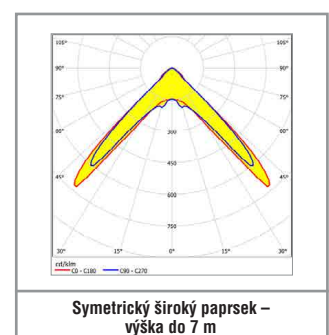

SICURO DECENTRALIZOVANÉ NAPÁJENÍ

Sicuro24 Kód		LED	$\Phi=$	P=
Přisazená nástěnná montáž (jednostranné značení únikových cest)				
32011	24 m	24	-	2,2 W
32012	30 m	32	-	2,9 W
32013	53 m	48	-	4,3 W
Adaptér pro závěsnou montáž (oboustranné značení únikových cest)¹				
32014	24 m	24	-	2,2 W
32015	30 m	32	-	2,9 W
32016	53 m	48	-	4,3 W
Přisazená nástěnná a stropní montáž se 3 vyměnitelnými čočkami (osvětlení únikových cest / protipanické osvětlení)				
32017	-	1	Úniková cesta 294 lm	3,8 W
			Protipanické 3,5 m / 7 m 302 lm / 297 lm	

SICURO CENTRÁLNÍ NAPÁJENÍ

Sicuro230 Kód		LED	$\Phi=$	$S\sim$	P=
Přisazená nástěnná montáž (jednostranné značení únikových cest)					
31011	24 m	24	-	5,8 VA / 2,5 W	
31012	30 m	32	-	7,4 VA / 3,5 W	
31013	53 m	48	-	9,4 VA / 4,7 W	
Adaptér pro závěsnou montáž (oboustranné značení únikových cest)¹					
31014	24 m	24	-	5,8 VA / 2,5 W	
31015	30 m	32	-	7,4 VA / 3,5 W	
31016	53 m	48	-	9,4 VA / 4,7 W	
Přisazená nástěnná a stropní montáž se 3 vyměnitelnými čočkami (osvětlení únikových cest / protipanické osvětlení)					
31017	-	1	Úniková cesta 294 lm	8,3 VA / 4,1 W	
			Protipanické 3,5 m / 7 m 302 lm / 297 lm		

¹ Příslušenství pro montáž na výložník a závěsnou montáž nutno objednat zvlášť. Svítidla s adaptérem pro závěsnou montáž jsou vyžadována pro všechny typy závěsů i pro montáž na výložník.