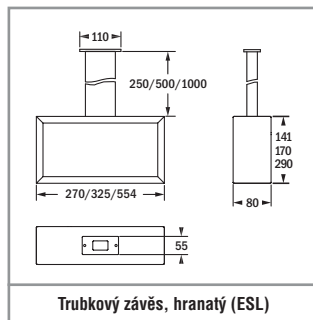

Trubkový závěs, hranatý (ESL)