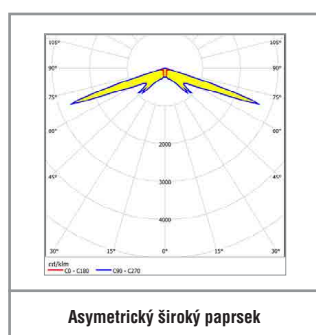

Přisazená nástěnná a stropní montáž (SL)

Přisazená nástěnná montáž (ESL)

SICURO DECENTRALIZOVANÉ NAPÁJENÍ

Sicuro24 Kód		LED	$\Phi=$	P=
Přisazená nástěnná montáž (jednostranné značení únikových cest)				
32011	24 m	24	-	2,2 W
32012	30 m	32	-	2,9 W
32013	53 m	48	-	4,3 W
Adaptér pro závěsnou montáž (oboustranné značení únikových cest)¹				
32014	24 m	24	-	2,2 W
32015	30 m	32	-	2,9 W
32016	53 m	48	-	4,3 W
Přisazená nástěnná a stropní montáž se 3 vyměnitelnými čočkami (osvětlení únikových cest / protipanické osvětlení)				
32017	-	1	Úniková cesta 294 lm	3,8 W
			Protipanické 3,5 m / 7 m 302 lm / 297 lm	

SICURO CENTRÁLNÍ NAPÁJENÍ

Sicuro230 Kód		LED	$\Phi=$	$S\sim$	P=
Přisazená nástěnná montáž (jednostranné značení únikových cest)					
31011	24 m	24	-	5,8 VA / 2,5 W	
31012	30 m	32	-	7,4 VA / 3,5 W	
31013	53 m	48	-	9,4 VA / 4,7 W	
Adaptér pro závěsnou montáž (oboustranné značení únikových cest)¹					
31014	24 m	24	-	5,8 VA / 2,5 W	
31015	30 m	32	-	7,4 VA / 3,5 W	
31016	53 m	48	-	9,4 VA / 4,7 W	
Přisazená nástěnná a stropní montáž se 3 vyměnitelnými čočkami (osvětlení únikových cest / protipanické osvětlení)					
31017	-	1	Úniková cesta 294 lm	8,3 VA / 4,1 W	
			Protipanické 3,5 m / 7 m 302 lm / 297 lm		

¹ Příslušenství pro montáž na výložník a závěsnou montáž nutno objednat zvlášť. Svítidla s adaptérem pro závěsnou montáž jsou vyžadována pro všechny typy závěsů i pro montáž na výložník.