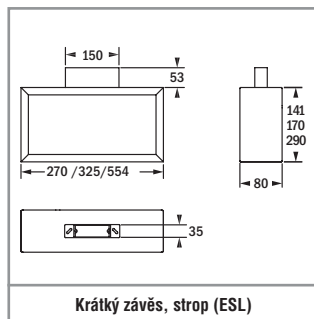

Přisazená nástěnná montáž (ESL)

Trubkový závěs, kulatý (ESL)

Trubkový závěs, hranatý (ESL)

Lankový závěs (ESL)

Výložník (ESL)

Krátký závěs, strop (ESL)

Montáž na krátký závěs, strop – F95717

Příslušenství - dodáváno včetně (nouzové svítidlo)

Kód	Popis
-	Symetrická čočka, široký paprsek, pro výšky až 3,5 m
-	Symetrická čočka, široký paprsek, pro výšky až 7 m
-	Asymetrická čočka, široký paprsek

Příslušenství – nutno objednat zvlášť

Kód	Popis		
VD 24 m	VD 30 m	VD 53 m	
E16710M	E16715M	E16720M	Difuzér s piktogramem – šipka dolů
E16711M	E16716M	E16721M	Difuzér s piktogramem – šipka doprava
E16712M	E16717M	E16722M	Difuzér s piktogramem – šipka doleva
E16713	E16718	E16723	Difuzér, opál, PMMA
E16714	E16719	E16724	Difuzér, šedá, PMMA
E16733M	E16725M	-	Difuzér s piktogramem – šipka vlevo dolů
E16734M	E16726M	-	Difuzér s piktogramem – šipka vlevo nahoru
E16735M	E16727M	-	Difuzér s piktogramem – šipka vpravo dolů
E16736M	E16728M	-	Difuzér s piktogramem – šipka vpravo nahoru
E16729M	E16730M	E16731M	Difuzér s piktogramem – šipka nahoru
-	E16442	-	F001 bezpečnostní piktogram hasičí přístroj
-	E16443	-	F002 bezpečnostní piktogram požární hadice
-	E16444	-	F005 bezpečnostní piktogram hlásič požáru