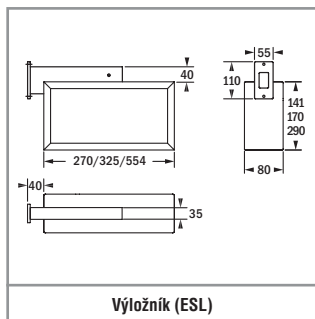

Přisazená nástěnná montáž (ESL)

Trubkový závěs, kulatý (ESL)

Trubkový závěs, hranatý (ESL)

Lankový závěs (ESL)

Výložník (ESL)

Krátký závěs, strop (ESL)

Montáž na krátký závěs, strop – F95717

Příslušenství - dodáváno včetně (nouzové svítidlo)

Kód	Popis
-	Symetrická čočka, široký paprsek, pro výšky až 3,5 m
-	Symetrická čočka, široký paprsek, pro výšky až 7 m
-	Asymetrická čočka, široký paprsek

Příslušenství – nutno objednat zvlášť

Kód	Popis		
VD 24 m	VD 30 m	VD 53 m	
E16710M	E16715M	E16720M	Difuzér s piktogramem – šipka dolů
E16711M	E16716M	E16721M	Difuzér s piktogramem – šipka doprava
E16712M	E16717M	E16722M	Difuzér s piktogramem – šipka doleva
E16713	E16718	E16723	Difuzér, opál, PMMA
E16714	E16719	E16724	Difuzér, šedá, PMMA
E16733M	E16725M	-	Difuzér s piktogramem – šipka vlevo dolů
E16734M	E16726M	-	Difuzér s piktogramem – šipka vlevo nahoru
E16735M	E16727M	-	Difuzér s piktogramem – šipka vpravo dolů
E16736M	E16728M	-	Difuzér s piktogramem – šipka vpravo nahoru
E16729M	E16730M	E16731M	Difuzér s piktogramem – šipka nahoru
-	E16442	-	F001 bezpečnostní piktogram hasičí přístroj
-	E16443	-	F002 bezpečnostní piktogram požární hadice
-	E16444	-	F005 bezpečnostní piktogram hlásič požáru