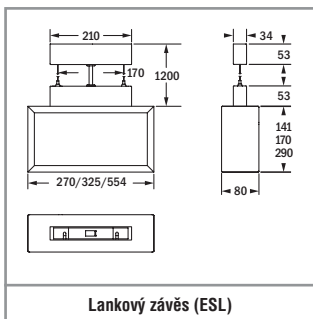

Přisazená nástěnná montáž (ESL)

Trubkový závěs, kulatý (ESL)

Trubkový závěs, hranatý (ESL)

Lankový závěs (ESL)

Výložník (ESL)

Krátký závěs, strop (ESL)

Montáž na krátký závěs, strop – F95717

Příslušenství - dodáváno včetně (nouzové svítidlo)