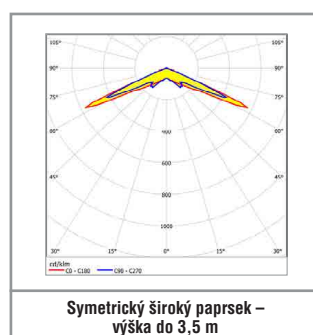

Trubkový závěs, kulatý (ESL)

SICURO DECENTRALIZOVANÉ NAPÁJENÍ

Sicuro24 Kód		LED	$\Phi=$	P=
Přisazená nástěnná montáž (jednostranné značení únikových cest)				
32011	24 m	24	-	2,2 W
32012	30 m	32	-	2,9 W
32013	53 m	48	-	4,3 W
Adaptér pro závěsnou montáž (oboustranné značení únikových cest)¹				
32014	24 m	24	-	2,2 W
32015	30 m	32	-	2,9 W
32016	53 m	48	-	4,3 W
Přisazená nástěnná a stropní montáž se 3 vyměnitelnými čočkami (osvětlení únikových cest / protipanické osvětlení)				
32017	-	1	Úniková cesta 294 lm	3,8 W
			Protipanické 3,5 m / 7 m 302 lm / 297 lm	

SICURO CENTRÁLNÍ NAPÁJENÍ

Sicuro230 Kód		LED	$\Phi=$	$S\sim$	P=
Přisazená nástěnná montáž (jednostranné značení únikových cest)					
31011	24 m	24	-	5,8 VA / 2,5 W	
31012	30 m	32	-	7,4 VA / 3,5 W	
31013	53 m	48	-	9,4 VA / 4,7 W	
Adaptér pro závěsnou montáž (oboustranné značení únikových cest)¹					
31014	24 m	24	-	5,8 VA / 2,5 W	
31015	30 m	32	-	7,4 VA / 3,5 W	
31016	53 m	48	-	9,4 VA / 4,7 W	
Přisazená nástěnná a stropní montáž se 3 vyměnitelnými čočkami (osvětlení únikových cest / protipanické osvětlení)					
31017	-	1	Úniková cesta 294 lm	8,3 VA / 4,1 W	
			Protipanické 3,5 m / 7 m 302 lm / 297 lm		

¹ Příslušenství pro montáž na výložník a závěsnou montáž nutno objednat zvlášť. Svítidla s adaptérem pro závěsnou montáž jsou vyžadována pro všechny typy závěsů i pro montáž na výložník.