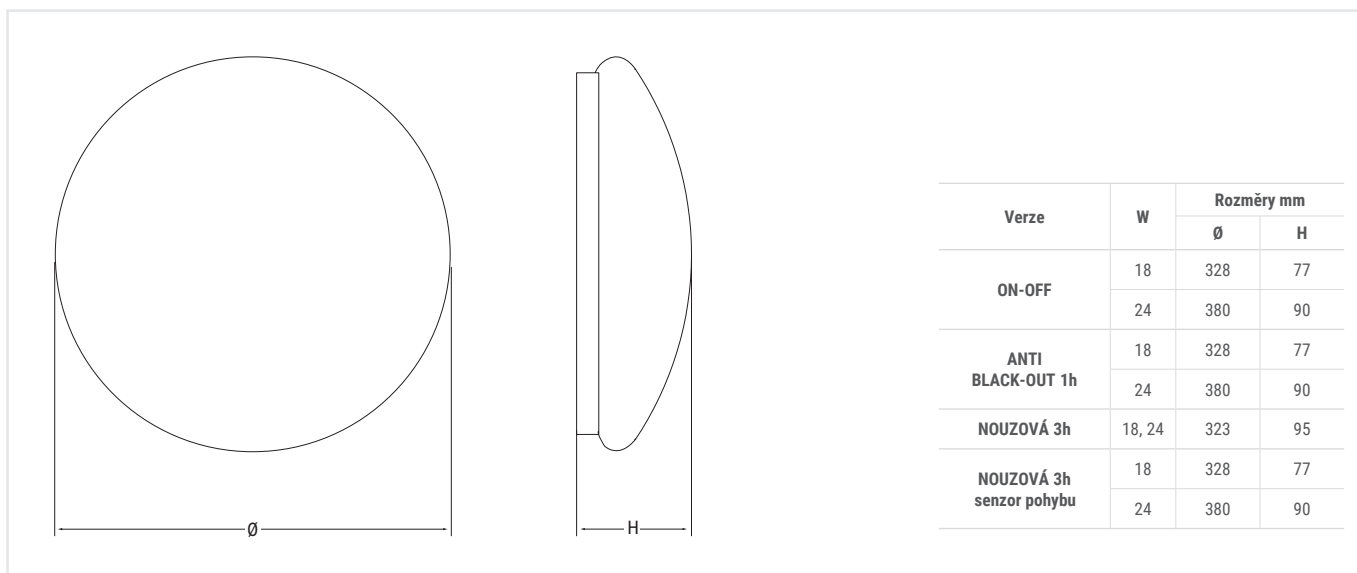

Verze	W	Rozměry mm	
		Ø	H
ON-OFF	18	328	77
	24	380	90
ANTI BLACK-OUT 1h	18	328	77
	24	380	90
NOUZOVÁ 3h	18, 24	323	95
NOUZOVÁ 3h senzor pohybu	18	328	77
	24	380	90