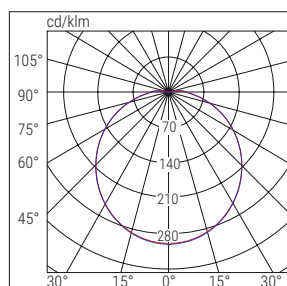

FULL MOON 18W

■ C180-C270 ■ C90-C270