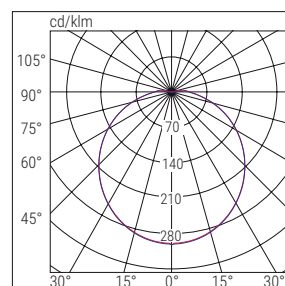

FULL MOON 24W

■ C0-C180 ■ C90-C270

	Kód	Popis	Verze	Autonomie h	Příkon W	Teplota. chrom. K	CRI	Svět. tok LED lm (Tj=25°C)	Svět. tok svítidla lm	Svět. tok nouz. režim lm	lm/W	Hmot. Kg	Balení
ON-OFF	75330	FULLMOON OPAL TUTTOSCHERM 18W 3K			18	3000	>80	1700	1440		80	0.48	1/6
	75331	FULLMOON OPAL TUTTOSCHERM 18W 4K			18	4000	>80	1700	1440		80	0.48	1/6
	75332	FULLMOON OPAL TUTTOSCHERM 24W 3K			24	3000	>80	2300	1920		80	0.69	1/6
	75333	FULLMOON OPAL TUTTOSCHERM 24W 4K			24	4000	>80	2300	1920		80	0.69	1/6
	75334	FULLMOON SENS TUTTOSCHERM 18W 3K			18	3000	>80	1700	1440		80	0.53	1/6
	75335	FULLMOON SENS TUTTOSCHERM 18W 4K			18	4000	>80	1700	1440		80	0.53	1/6
	75336	FULLMOON SENS TUTTOSCHERM 24W 3K			24	3000	>80	2300	1920		80	0.74	1/6
	75337	FULLMOON SENS TUTTOSCHERM 24W 4K			24	4000	>80	2300	1920		80	0.74	1/6
ANTI BLACK-OUT	75338	FULLMOON EMERG TUTTOSCHER 18W 3K	SA/SE	1.5	18	3000	>80	1700	1440	50	80	0.57	1/6
	75339	FULLMOON EMERG TUTTOSCHER 18W 4K	SA/SE	1.5	18	4000	>80	1700	1440	50	80	0.57	1/6
	75344	FULLMOON EMERG TUTTOSCHER 24W 3K	SA/SE	1.5	24	3000	>80	2300	1920	50	80	0.78	1/6
	75345	FULLMOON EMERG TUTTOSCHER 24W 4K	SA/SE	1.5	24	4000	>80	2300	1920	50	80	0.78	1/6
NOUZOVÉ	75346	FULL MOON EMERG 3h 18W 3K	SA/SE	3	18	3000	>80	1700	1440	240	80	0.57	1/5
	75347	FULL MOON EMERG 3h 18W 4K	SA/SE	3	18	4000	>80	1700	1440	240	80	0.57	1/5
	75348	FULL MOON EMERG 3h 24W 3K	SA/SE	3	24	3000	>80	2300	1920	240	80	0.78	1/5
	75349	FULL MOON EMERG 3h 24W 4K	SA/SE	3	24	4000	>80	2300	1920	240	80	0.78	1/5
	75360	FULL MOON EMERG 3h SENS 18W 3K	SA/SE	3	18	3000	>80	1700	1440	240	80	0.57	1/6
	75361	FULL MOON EMERG 3h SENS 18W 4K	SA/SE	3	18	4000	>80	1700	1440	240	80	0.57	1/6
	75362	FULL MOON EMERG 3h SENS 24W 3K	SA/SE	3	24	3000	>80	2300	1920	240	80	0.78	1/6
75363	FULL MOON EMERG 3h SENS 24W 4K	SA/SE	3	24	4000	>80	2300	1920	240	80	0.78	1/6