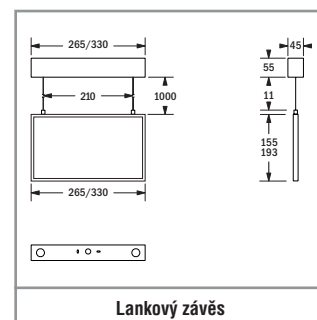

S VLASTNÍM NAPÁJENÍM

Síťové napájení: 198–254 V / 50 Hz
Upřesnění: stále svítící (SA) nebo nouzově svítící (SE)
Teplota okolí: 0 °C až +40 °C
Třída ochrany: II