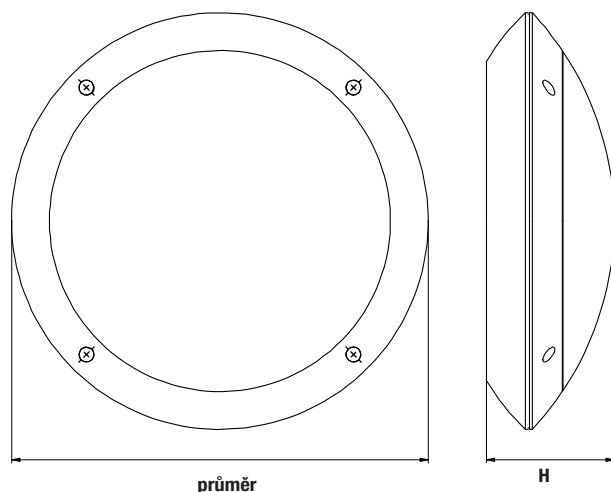

• Rozměry (mm) •		Patice	Hmot. kg
průměr	H		
300	90	E27	0,8