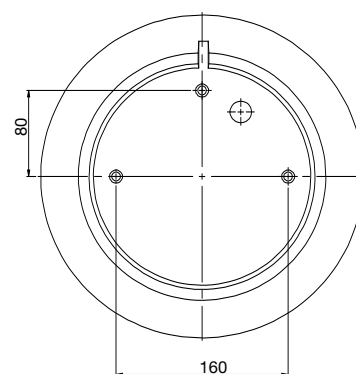

Montážní otvory

Full Moon

	Kód	Popis	EAN	Barva	Patice	Balení
MAX 75	75300	WL FM E27 BLACK	8002219503541	ČERNÁ	E27	1/8

Doporučené zdroje Beghelli E27

W	Kód	Typ	K	Tok lm	W	Kód	Typ	K	Tok lm
11	56300	SORPRESA LED	3000	1055	20	50221	CFL	6500	1250
	56301	SORPRESA LED	4000	1055		50308	CFL	6500	1400
	56003	LED	3000	1055	23	50703	CFL	2700	1230
	56004	LED	4000	1055		50803	CFL	2700	1600
12	56933	LED	3000	1200		50713	CFL	4000	1230
	56934	LED	4000	1200		50813	CFL	4000	1600
20	50702	CFL	2700	1250		50723	CFL	6500	1230
	50802	CFL	2700	1400		50823	CFL	6500	1600
	50203	CFL	2700	1250	25	50204	CFL	2700	1230
	50302	CFL	2700	1400		50309	CFL	2700	1600
	50712	CFL	4000	1250		50213	CFL	4000	1230
	50812	CFL	4000	1400		50310	CFL	4000	1600
	50212	CFL	4000	1250		50222	CFL	6500	1230
	50305	CFL	4000	1400		50311	CFL	6500	1600
	50722	CFL	6500	1250	70	54904	HALOGREEN	2700	1175
	50822	CFL	6500	1400					

SORPRESA LED = Anti Black-Out: LED zdroj se spíná automaticky v případě výpadku proudu

CFL = Compact Fluorescent Lamp - HALOGREEN = halogenový zdroj s vysokou účinností