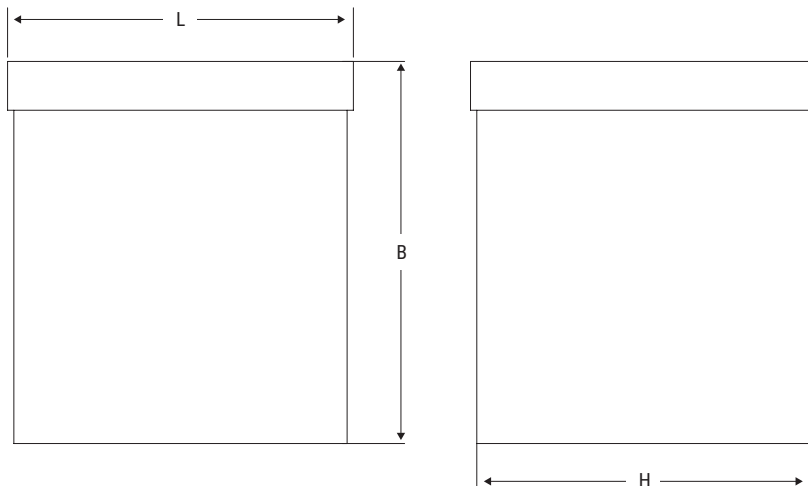

Applications

industry, service sectors, hospitals, hotels

Rozměry Dimensions mm			Dohledová vzdálenost Distance of visibility (DV)
L	H	B	
243	238	273	22 m – 44 m

	Kód Code	Popis Description	Verze Version	Autonomie Autonomy h	Dohledová vzdálenost Distance of visibility DV	Svět. tok Flux SE lm	Svět. tok Flux SA lm	Příkon Absorbed Power		Pozn. Notes	
								DC	AC		
CT	37072	QUADER 44M CT	SE/SA/PS	1/1,5/2/3/8	22 – 44 m				5 W		
	K zařízením CT mohou být integrována volitelná zařízení pro rozšíření na další systémy: kód modulu LG 15036 – kód modulu LGFM 15037 – kód modulu DALI 15038 CT luminaires can integrate optional devices for expansion to other systems: LG Module Code 15036 – LGFM Module Code 15037 – DALI Module Code 15038										
CTS	LG230										
	31024	QUADER 44M LG230	SE/SA		22 – 44 m			4,7 W	9,4 VA		
	LG24										
HT	32024	QUADER 44M LG24	SE/SA		22 – 44 m			4,3 W			
	31327	QUADER 44M HT	HT		22 – 44 m			4,7 W	9,4 VA		