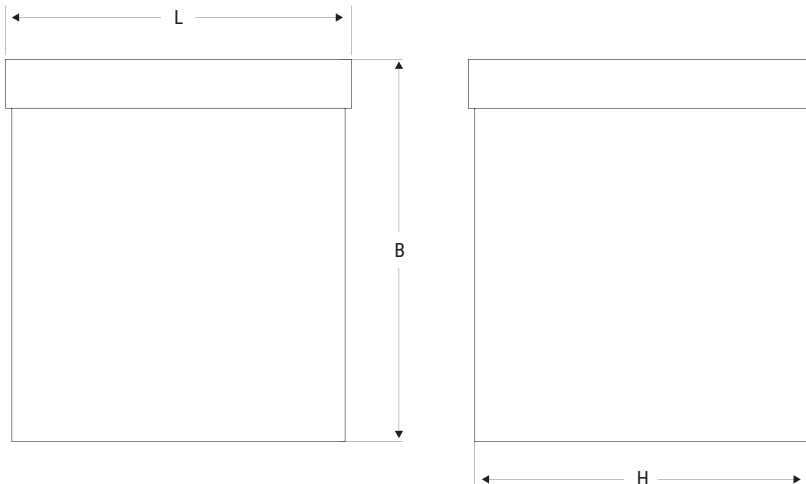

## Applications

industry, service sectors, hospitals, hotels

Rozměry Dimensions mm			Dohledová vzdálenost Distance of visibility (DV)
L	H	B	
243	238	273	22 m – 44 m

	Kód Code	Popis Description	Verze Version	Autonomie Autonomy h	Dohledová vzdálenost Distance of visibility DV	Svět. tok Flux SE lm	Svět. tok Flux SA lm	Příkon Absorbed Power		Pozn. Notes
								DC	AC	
<b>CT</b>	37072	QUADER 44M CT	SE/SA/PS	1/1,5/2/3/8	22 – 44 m				5 W	
<b>CTS</b>	<b>LG230</b>									
	31024	QUADER 44M LG230	SE/SA		22 – 44 m			4,7 W	9,4 VA	
	<b>LG24</b>									
	32024	QUADER 44M LG24	SE/SA		22 – 44 m			4,3 W		
<b>HT</b>	31327	QUADER 44M HT	HT		22 – 44 m			4,7 W	9,4 VA	