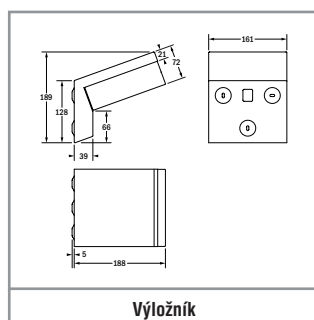

PLURALUCE65

Ploché těleso z ocelového plechu, v bílé barvě nebo nelakované, s vysokým stupněm ochrany. Vysoce výkonné LED se světlovodem skrze speciální čočky pro asymetrické nasvícení (osvětlení únikových cest – 1 lx) nebo pro symetrické nasvícení (protipanické osvětlení – 0,5 lx).

Verze pro přisazenou stropní montáž a vestavnou stropní montáž, s příslušenstvím i pro montáž na výložník.

MOŽNOSTI MONTÁŽE

MOŽNOSTI MONTÁŽE S PŘÍSLUŠENSTVÍM

TECHNICKÉ PARAMETRY

Těleso: nerezový ocelový plech, V2A, bílá (RAL 9003)
nerezový ocelový plech, V2A

Difuzér: PMMA, transparentní

Čočka: PMMA, transparentní

Pokles světelného toku $L_{80}B_{20}$: 50 000 h

Stabilita barvy světla: 3 SDCM

Teplota chromatičnosti: 4 000 K

CRI: 90

S VLASTNÍM NAPÁJENÍM

Síťové napájení: 198–254 V / 50 Hz
Upřesnění: stále svítící (SA)
nebo nouzově svítící (SE)
Teplota okolí: LTO: -20 °C až +45 °C
klasická: 0 °C až +40 °C
Třída ochrany: I

DECENTRALIZOVANÉ NAPÁJENÍ

Síťové napájení: 24 V $\pm$ 20 % DC
Napájení z baterie: 24 V $\pm$ 20 % DC
Teplota okolí: -20 °C až +40 °C
Třída ochrany: III

CENTRÁLNÍ NAPÁJENÍ

Síťové napájení: 198–254 V / 50 Hz
Napájení z baterie: 176–276 V
Teplota okolí: -20 °C až +40 °C
Třída ochrany: I
Síťové napájení (alt.): 90–254 V / 50/60 Hz
Napájení z baterie (alt.): 90–276 V