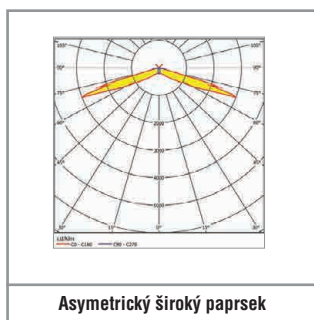

PLURALUCE65

Ploché těleso z ocelového plechu, v bílé barvě nebo nelakované, s vysokým stupněm ochrany. Vysoce výkonné LED se světlovodem skrze speciální čočky pro asymetrické nasvícení (osvětlení únikových cest – 1 lx) nebo pro symetrické nasvícení (protipanické osvětlení – 0,5 lx).

Verze pro přisazenou stropní montáž a vestavnou stropní montáž, s příslušenstvím i pro montáž na výložník.

MOŽNOSTI MONTÁŽE

MOŽNOSTI MONTÁŽE S PŘÍSLUŠENSTVÍM

TECHNICKÉ PARAMETRY

Těleso: nerezový ocelový plech, V2A, bílá (RAL 9003)
nerezový ocelový plech, V2A

Difuzér: PMMA, transparentní

Čočka: PMMA, transparentní

Pokles světelného toku $L_{80}B_{20}$: 50 000 h

Stabilita barvy světla: 3 SDCM

Teplota chromatičnosti: 4 000 K

CRI: 90

S VLASTNÍM NAPÁJENÍM

Síťové napájení: 198–254 V / 50 Hz
Upřesnění: stále svítící (SA)
nebo nouzově svítící (SE)
Teplota okolí: LTO: -20 °C až +45 °C
klasická: 0 °C až +40 °C
Třída ochrany: I

DECENTRALIZOVANÉ NAPÁJENÍ

Síťové napájení: 24 V $\pm$ 20 % DC
Napájení z baterie: 24 V $\pm$ 20 % DC
Teplota okolí: -20 °C až +40 °C
Třída ochrany: III

CENTRÁLNÍ NAPÁJENÍ

Síťové napájení: 198–254 V / 50 Hz
Napájení z baterie: 176–276 V
Teplota okolí: -20 °C až +40 °C
Třída ochrany: I
Síťové napájení (alt.): 90–254 V / 50/60 Hz
Napájení z baterie (alt.): 90–276 V