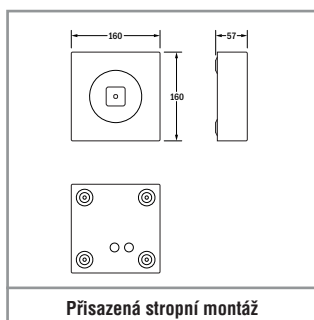

PLURALUCE65

Ploché těleso z ocelového plechu, v bílé barvě nebo nelakované, s vysokým stupněm ochrany. Vysoce výkonné LED se světlovodem skrze speciální čočky pro asymetrické nasvícení (osvětlení únikových cest – 1 lx) nebo pro symetrické nasvícení (protipanické osvětlení – 0,5 lx).

Verze pro přisazenou stropní montáž a vestavnou stropní montáž, s příslušenstvím i pro montáž na výložník.

MOŽNOSTI MONTÁŽE

MOŽNOSTI MONTÁŽE S PŘÍSLUŠENSTVÍM

TECHNICKÉ PARAMETRY

Těleso: nerezový ocelový plech, V2A, bílá (RAL 9003)
nerezový ocelový plech, V2A

Difuzér: PMMA, transparentní

Čočka: PMMA, transparentní

Pokles světelného toku $L_{80}B_{20}$: 50 000 h

Stabilita barvy světla: 3 SDCM

Teplota chromatičnosti: 4 000 K

CRI: 90

S VLASTNÍM NAPÁJENÍM

Síťové napájení: 198–254 V / 50 Hz
Upřesnění: stále svítící (SA)
nebo nouzově svítící (SE)
Teplota okolí: LTO: -20 °C až +45 °C
klasická: 0 °C až +40 °C
Třída ochrany: I

DECENTRALIZOVANÉ NAPÁJENÍ

Síťové napájení: 24 V $\pm$ 20 % DC
Napájení z baterie: 24 V $\pm$ 20 % DC
Teplota okolí: -20 °C až +40 °C
Třída ochrany: III

CENTRÁLNÍ NAPÁJENÍ

Síťové napájení: 198–254 V / 50 Hz
Napájení z baterie: 176–276 V
Teplota okolí: -20 °C až +40 °C
Třída ochrany: I
Síťové napájení (alt.): 90–254 V / 50/60 Hz
Napájení z baterie (alt.): 90–276 V