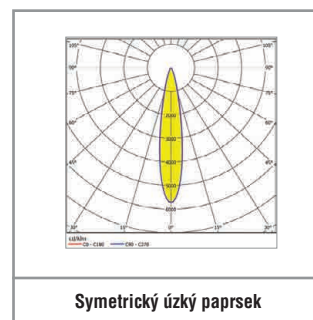

PLURALUCE65

Ploché těleso z ocelového plechu, v bílé barvě nebo nelakované, s vysokým stupněm ochrany. Vysoce výkonné LED se světlovodem skrze speciální čočky pro asymetrické nasvícení (osvětlení únikových cest – 1 lx) nebo pro symetrické nasvícení (protipanické osvětlení – 0,5 lx).

Verze pro přisazenou stropní montáž a vestavnou stropní montáž, s příslušenstvím i pro montáž na výložník.

MOŽNOSTI MONTÁŽE

MOŽNOSTI MONTÁŽE S PŘÍSLUŠENSTVÍM

TECHNICKÉ PARAMETRY

Těleso: nerezový ocelový plech, V2A, bílá (RAL 9003)
nerezový ocelový plech, V2A

Difuzér: PMMA, transparentní

Čočka: PMMA, transparentní

Pokles světelného toku $L_{80}B_{20}$: 50 000 h

Stabilita barvy světla: 3 SDCM

Teplota chromatičnosti: 4 000 K

CRI: 90

S VLASTNÍM NAPÁJENÍM

Síťové napájení: 198–254 V / 50 Hz
Upřesnění: stále svítící (SA)
nebo nouzově svítící (SE)
Teplota okolí: LTO: -20 °C až +45 °C
klasická: 0 °C až +40 °C
Třída ochrany: I

DECENTRALIZOVANÉ NAPÁJENÍ

Síťové napájení: 24 V $\pm$ 20 % DC
Napájení z baterie: 24 V $\pm$ 20 % DC
Teplota okolí: -20 °C až +40 °C
Třída ochrany: III

CENTRÁLNÍ NAPÁJENÍ

Síťové napájení: 198–254 V / 50 Hz
Napájení z baterie: 176–276 V
Teplota okolí: -20 °C až +40 °C
Třída ochrany: I
Síťové napájení (alt.): 90–254 V / 50/60 Hz
Napájení z baterie (alt.): 90–276 V