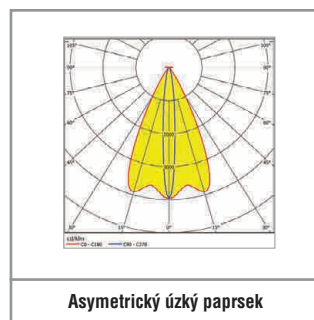

S VLASTNÍM NAPÁJENÍM

Autotest Kód	Logica Kód	Logica FM Kód	Verze	LED	$\Phi=$ 1 h	$\Phi=$ 3 h	$\Phi=$ 8 h		
--------------	------------	---------------	-------	-----	-------------	-------------	-------------	--	--