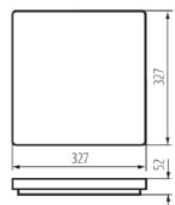

Lunako LED Square 36W

Lunako LED Round:

Kód	Příkon W	Svět. tok (lm)	lm/W	Teplota chrom. K	Ra	Rozměry (mm)	Kg
A44-10140BM	18	1 620	90	3 000	80	278 x 49	0.9
A44-10140CM	18	1 700	94	4 000	80	278 x 49	0.9
A44-10160BM	24	2 160	90	3 000	80	327 x 49	1.1
A44-10160CM	24	2 280	95	4 000	80	327 x 49	1.1
A44-10210CM	36	3 600	100	4 000	80	327 x 52	1.1

Lunako LED Square:

Kód	Příkon W	Svět. tok (lm)	lm/W	Teplota chrom. K	Ra	Rozměry (mm)	Kg
A44-10150CM	18	1 700	94	4 000	80	278 x 278 x 49	0.9
A44-10190CM	24	2 280	95	4 000	80	327 x 327 x 49	1.1
A44-10230CM	36	3 600	100	4 000	80	327 x 327 x 52	1.1