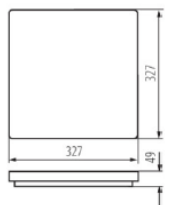

Lunako LED Square 24W