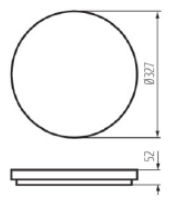

Lunako LED Round 36W