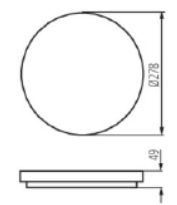

Lunako LED Round 18W