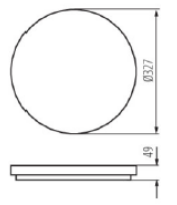

Lunako LED Round 24W