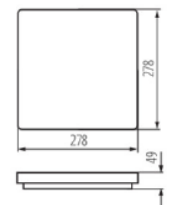

Lunako LED Square 18W