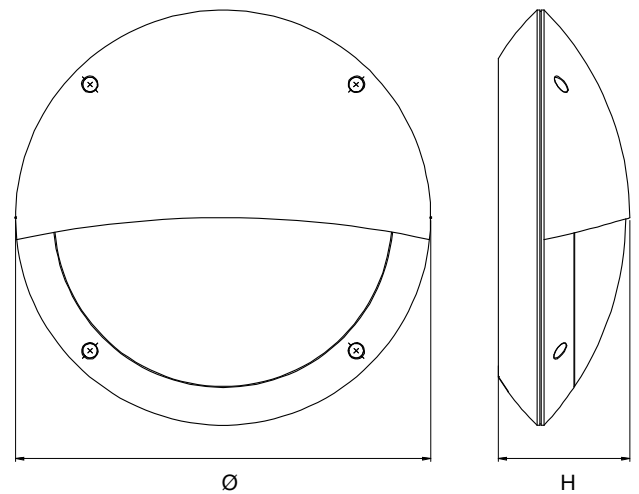

• Dimension (mm) •		Socket	Weight kg
Ø	H		
300	90	E27	0,8

Installation holes

Half Moon

	Part #	Description	EAN code	Colour	Socket	Packaging single/multi
MAX 75	75416	WL HM E27 GREY	8002219503633	Grey	E27	1/8