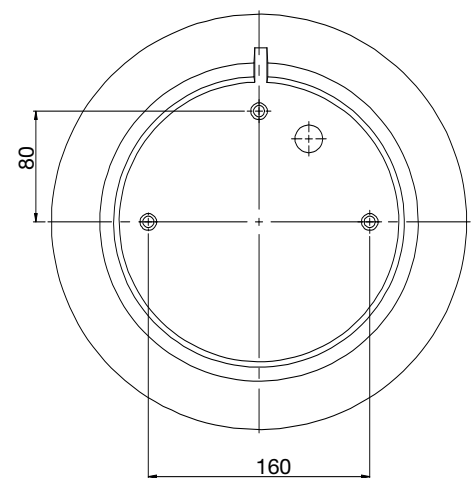

• Dimension (mm) •		Socket	Weight kg
Ø	H		
300	90	E27	0,8

Installation holes

Half Moon

	Part #	Description	EAN code	Colour	Socket	Packaging single/multi
MAX 75	75416	WL HM E27 GREY	8002219503633	Grey	E27	1/8