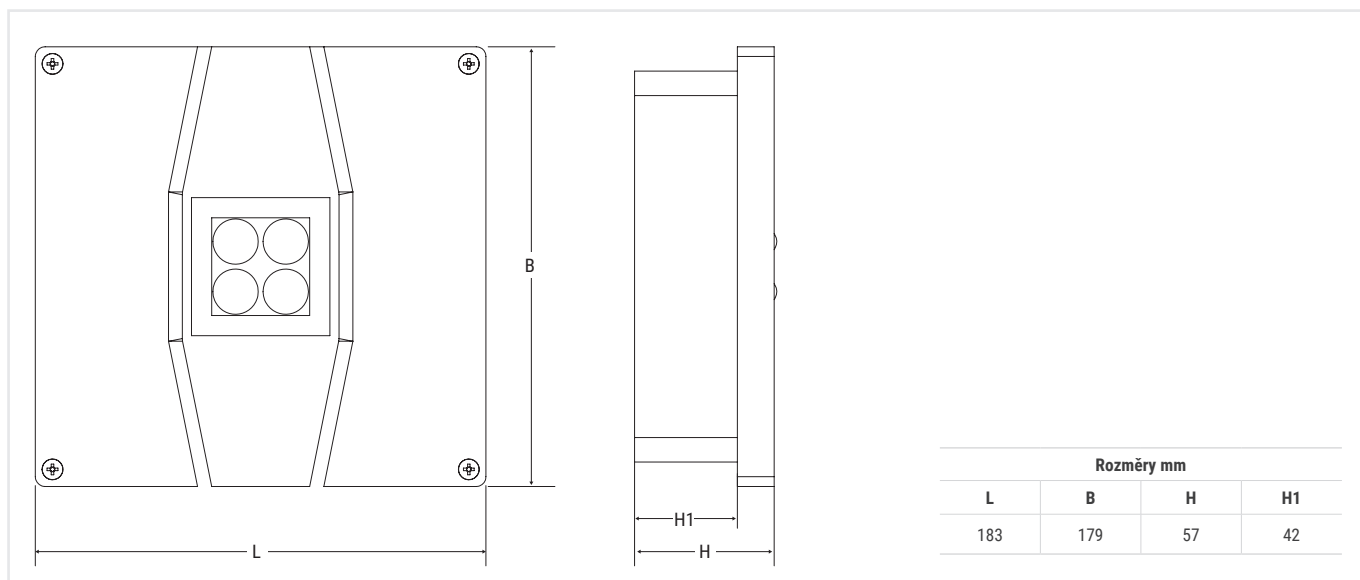

230 V_{AC} ±10 %, 50–60 Hz

Montáž nástěnná, stropní, vestavná

Doba nabíjení 12 h

Těleso tlakový odlitek z hliníku, RAL 7040

Optika číré polykarbonátové čočky

Normy ČSN EN 60598-1, ČSN EN 60598-2-2, ČSN EN 60598-2-22, ČSN EN 1838, ATEX 2014/34/UE (klasifikace: II 3 G Ex nA II B T135, II 3 D Ex tD A22 T85)

* Systémy LG230, LG24 zohledňují parametry použité řídicí jednotky.

Rozměry mm			
L	B	H	H1
183	179	57	42

Konfigurace podle ČSN EN 1838

Čočka	Výška (m)	Vzdálenost (m) ÚNIKOVÉ CESTY		Osvětlená plocha (m) ANTIPANICKÉ OSVĚTLENÍ	
		stěna	strop	stěna	strop
Lungaluce 3 m	3	-	15	-	-
Lungaluce 7 m	7	-	22	-	-
Largaluce 3 m	3	-	-	-	12 × 12
Largaluce 7 m	7	-	-	-	13 × 13
High risk	7	-	-	-	Ø 3 m – 30 lx