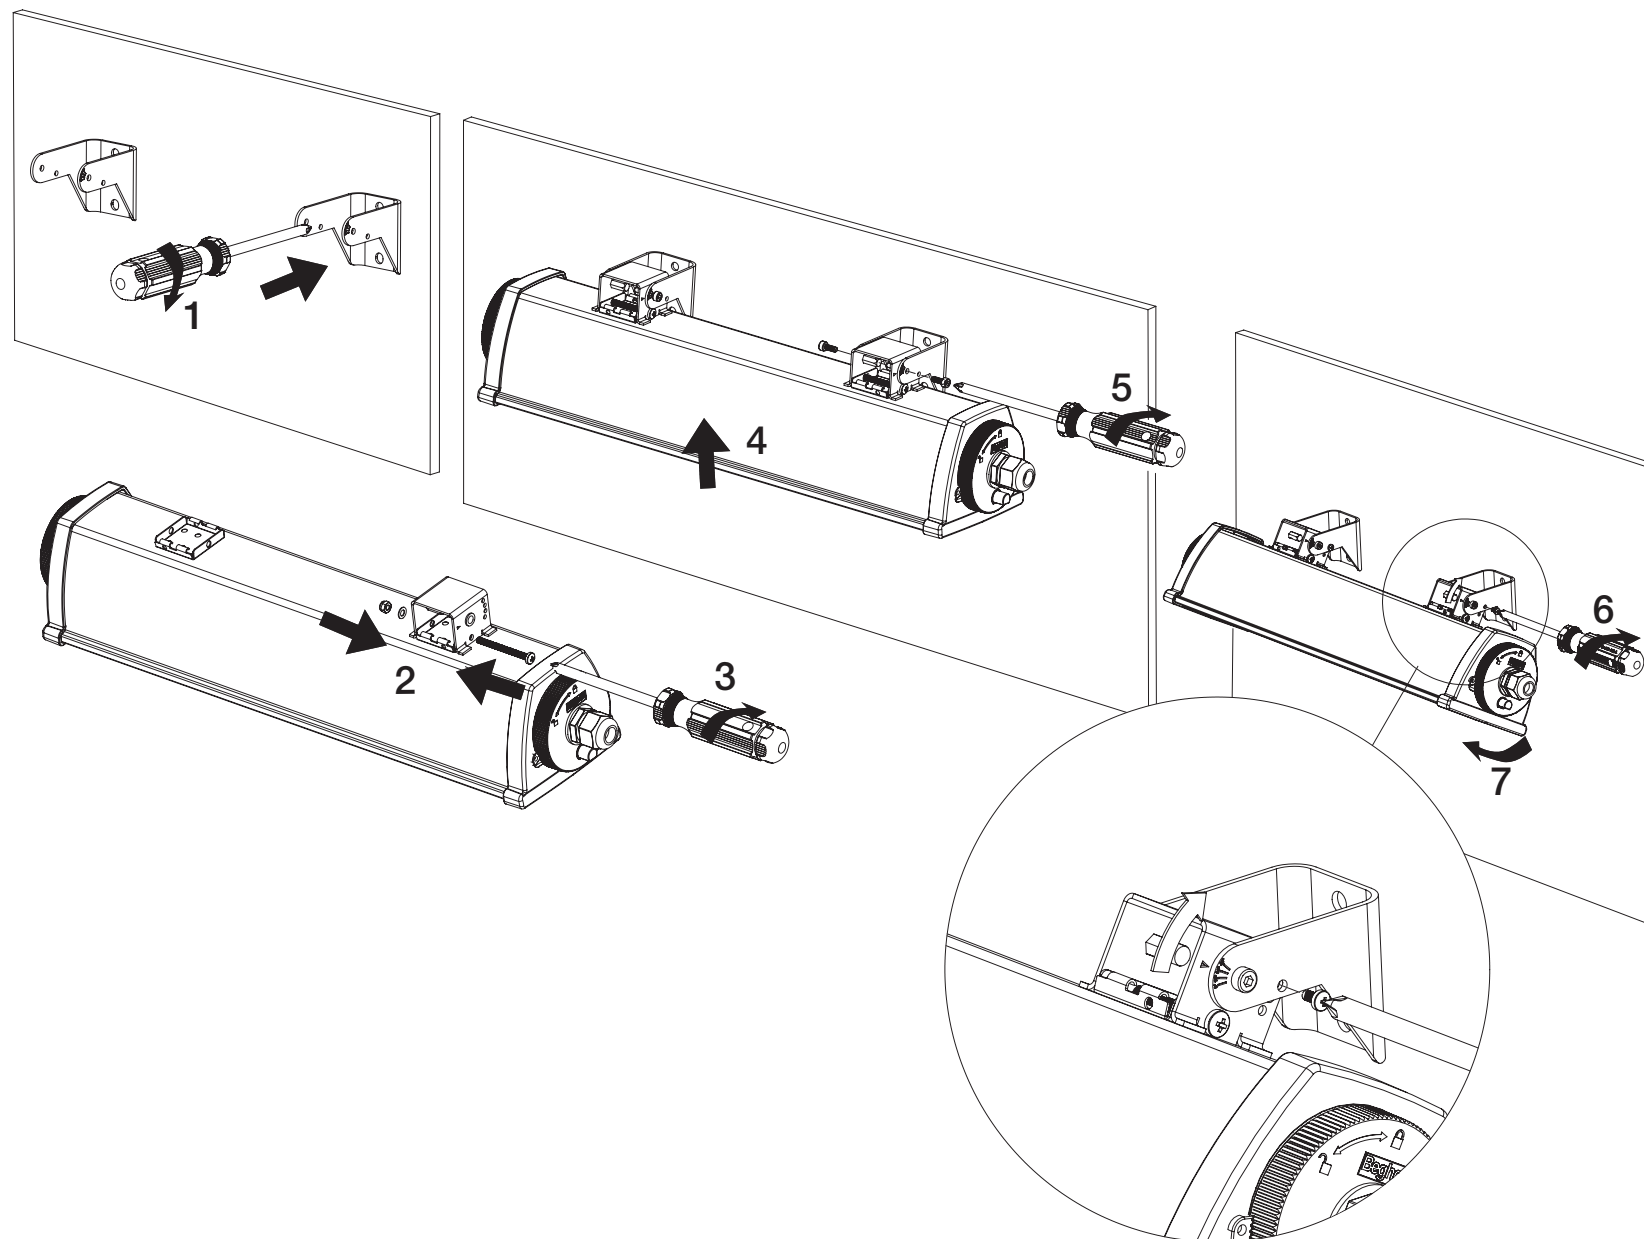

Staffa orientabile Acciaio Eco LED BEGHELLI

www.beghelli.com

BEGHELLI S.p.A. - Via Mozzeghine 13/15 - 40053 loc. Monteveglio - Valsamoggia (BO) - Tel. +39 051 9660411 - Fax +39 051 9660444

COD. 20122

334.901.525