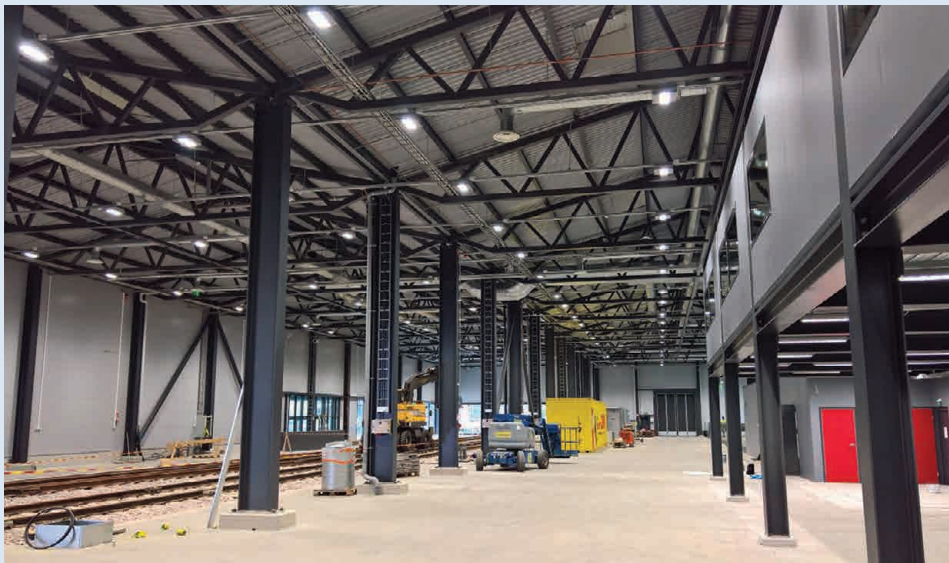

Reference

References

Реализованные проекты

Železniční depo, Finsko

Railway Depot, Finland

Железнодорожное депо,
Финляндия

Sportovní hala Jaroměř Česká republika

Sports hall Jaroměř
Czech Republic