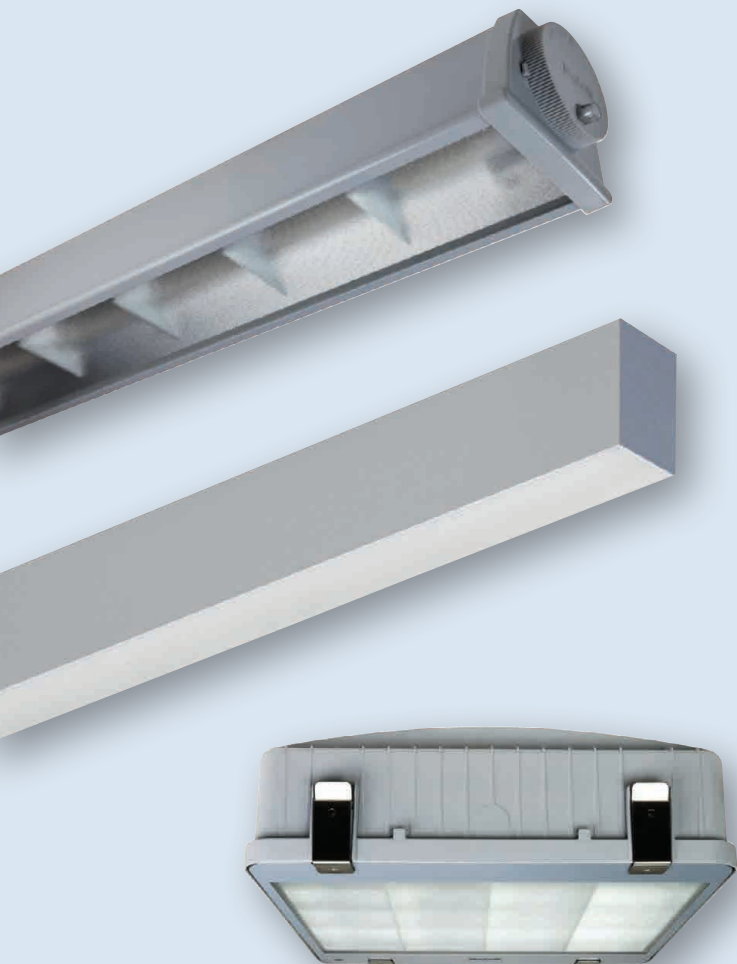

Standardní osvětlení

General Lighting

Общее освещение

Složení sortimentu Beghelli-Elplast je uzpůsobeno tak, aby společnost byla schopna nabízet kompletní osvětlovací řešení pro nejrůznější projekty a vycházet vstříc různorodým požadavkům. Nosná část výrobní náplně je tvořena interiérovými a průmyslovými LED svítidly.

The Beghelli-Elplast product portfolio is designed so that the company were able to offer complete lighting solutions for various projects and to meet particular requirements. The main part of production program consists of interior and industrial LED lighting.

Состав ассортимента Beghelli-Elplast, a.s. разработан таким образом, чтобы компания могла предлагать комплексные решения освещения для самых разных проектов, и идти навстречу самым разным требованиям клиентов. Основную часть производства составляют интерьерные и промышленные светодиодные светильники.

Inteligentní bezdrátový systém řízení osvětlení budov – SmartDriver

Elektronická inteligence ve světě LED svítidel. Systém umožňuje nastavit specifické světelné scény napojené na každodenní situace nebo provádět konkrétní činnosti.

Intelligent wireless Lighting Management System – SmartDriver Electronic intelligence in the world of LED luminaires. The system allows you to set up specific light scenes connected to everyday situations or perform specific activities.

Интеллектуальная беспроводная система управления освещением здания - SmartDriver искусственный интеллект в мире светодиодного освещения. Система позволяет устанавливать сцены освещения связанные с повседневными ситуациями, или выполнять конкретные действия.